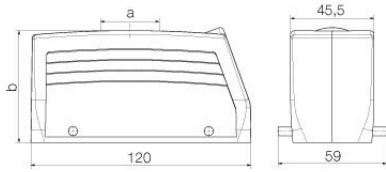

HDC 64D TOBU 1PG29G

Weidmüller Interface GmbH & Co. KG
Klingenbergstraße 26
D-32758 Detmold
Germany

www.weidmueller.com

도면