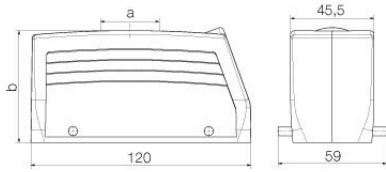

HDC 24B TOBU 1PG29G

Weidmüller Interface GmbH & Co. KG
Klingenbergstraße 26
D-32758 Detmold
Germany

www.weidmueller.com

도면