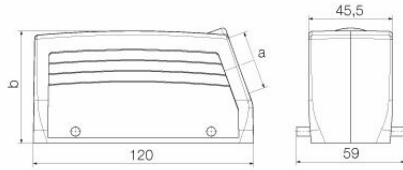

HDC 64D TSBU 1PG29G

Weidmüller Interface GmbH & Co. KG
Klingenbergstraße 26
D-32758 Detmold
Germany

www.weidmueller.com

도면