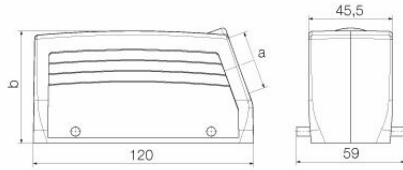

HDC 24B TSBU 1PG29G

Weidmüller Interface GmbH & Co. KG
Klingenbergstraße 26
D-32758 Detmold
Germany

www.weidmueller.com

도면