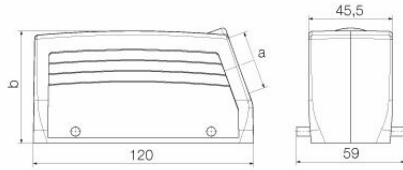

HDC 24B TSBU 1PG21G

Weidmüller Interface GmbH & Co. KG
Klingenbergstraße 26
D-32758 Detmold
Germany

www.weidmueller.com

도면