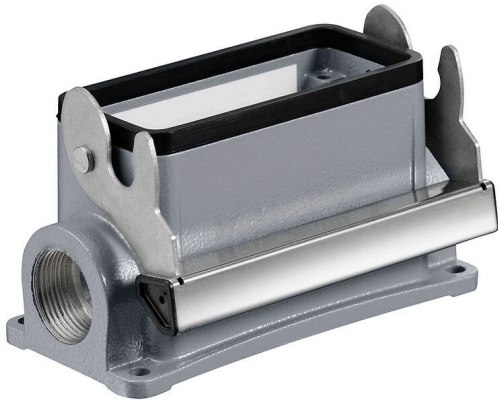

HDC 16B SLU 1PG21G

Weidmüller Interface GmbH & Co. KG  
Klingenbergstraße 26  
D-32758 Detmold  
Germany

www.weidmueller.com

금형 주조한 특수 합금과 멀티 레이어 표면 실링 처리가 HDC 하우징을 완벽하게 보호합니다.

빈틈없이 설계된 인터록 시스템은 스테인리스 스틸로 제작되었습니다. 따라서 제품 수명이 길 뿐만 아니라 부식과 충격에 강합니다.

하우징 인터록 시스템은 통합 안전을 제공합니다. 특허를 받은 바이드물러의 고유한 스프링 시스템은 하우징 인터록에 안전한 그립감을 제공하고 인터록 시스템이 실수로 열리지 않도록 방지합니다.

레이저 마킹을 활용하면 쉽고 빠르게 마킹할 수 있습니다. 각 하우징 제품을 신속하게 지정하고 배치할 수 있도록 레이저 마킹을 통해 각 하우징을 영구적으로 라벨링합니다. 바이드물러 RockStar® IP 65 / NEMA 타입 4X 하우징 - IP 65 보호 등급의 산업용 하우징을 위한 1차적 선택.

일반 주문 데이터

버전	HDC 인클로저, 설치 사이즈: 6, 보호 등급: IP65, 삽입됨 상태, 베이스 하우징, 엔드 록킹 클램프, 하부, 표준, 케이블 엔트리 사이즈: PG 21
주문 번호	<a href="#">1658110000</a>
유형	HDC 16B SLU 1PG21G
GTIN (EAN)	4008190411169
수량	1 items

기술 데이터

승인

승인

ROHS	준수
UL File Number Search	<a href="#">UL 웹사이트</a>
인증 번호(cURus)	E92202

치수 및 중량

높이	64 mm	높이 (인치)	2.5197 inch
너비	79.5 mm	폭 (인치)	3.1299 inch
마운팅 치수 - 높이	45 mm	마운팅 치수 - 너비	105 mm
순중량	315.92 g		

온도

한계 온도	-40 °C ... 125 °C
-------	-------------------