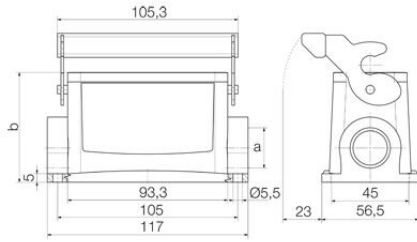

HDC 16B SLU 1PG21G

Weidmüller Interface GmbH & Co. KG
Klingenbergstraße 26
D-32758 Detmold
Germany

도면

www.weidmueller.com