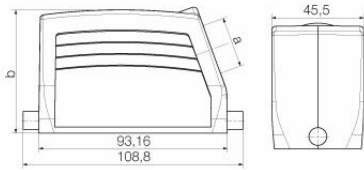

HDC 40D TSLU 1PG29G

Weidmüller Interface GmbH & Co. KG
Klingenbergstraße 26
D-32758 Detmold
Germany

도면

www.weidmueller.com