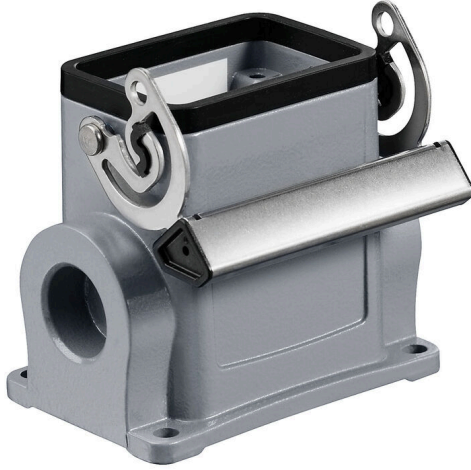

HDC 16D SLU 2PG21G

Weidmüller Interface GmbH & Co. KG
 Klingenbergstraße 26
 D-32758 Detmold
 Germany

www.weidmueller.com

금형 주조한 특수 합금과 멀티 레이어 표면 실링 처리가 HDC 하우징을 완벽하게 보호합니다. 빈틈없이 설계된 인터록 시스템은 스테인리스 스틸로 제작되었습니다. 따라서 제품 수명이 길 뿐만 아니라 부식과 충격에 강합니다. 하우징 인터록 시스템은 통합 안전을 제공합니다. 특허를 받은 바이드물러의 고유한 스프링 시스템은 하우징 인터록에 안전한 그립감을 제공하고 인터록 시스템이 실수로 열리지 않도록 방지합니다. 레이저 마킹을 활용하면 쉽고 빠르게 마킹할 수 있습니다. 각 하우징 제품을 신속하게 지정하고 배치할 수 있도록 레이저 마킹을 통해 각 하우징을 영구적으로 라벨링합니다. 바이드물러 RockStar® IP 65 / NEMA 타입 4X 하우징 - IP 65 보호 등급의 산업용 하우징을 위한 1차적 선택.

일반 주문 데이터

버전	HDC 인클로저, 설치 사이즈: 3, 보호 등급: IP65, 삽입됨 상태, 베이스 하우징, 엔드 록킹 클램프, 하부, high, 커버 미포함, 케이블 엔트리 사이즈: PG 21
주문 번호	1652840000
유형	HDC 16D SLU 2PG21G
GTIN (EAN)	4008190402914
수량	1 items

기술 데이터

승인

승인

ROHS	준수
UL File Number Search	UL 웹사이트
인증 번호(cURus)	E92202

치수 및 중량

높이	74 mm	높이 (인치)	2.9134 inch
너비	71.7 mm	폭 (인치)	2.8228 inch
마운팅 치수 - 높이	45 mm	마운팅 치수 - 너비	70 mm
순중량	255.2 g		

온도

한계 온도	-40 °C ... 125 °C
-------	-------------------

환경 제품 규정 준수

RoHS 준수 상태	준수, 예외 미존재
REACH SVHC	Potassium perfluorobutane sulfonate 29420-49-3
SCIP	e98b2b24-ba23-41bf-8d19-Odda3647412f