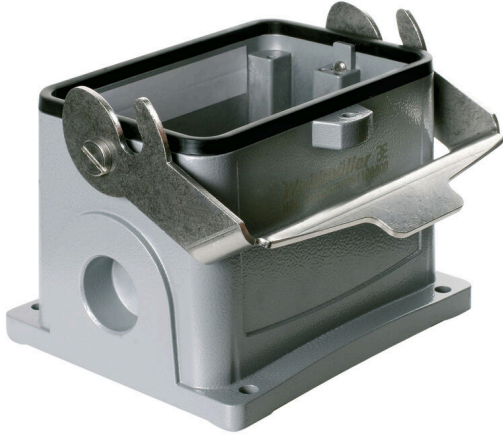

HDC 48B SLU 1PG29G

Weidmüller Interface GmbH & Co. KG  
 Klingenbergstraße 26  
 D-32758 Detmold  
 Germany

www.weidmueller.com

금형 주조한 특수 합금과 멀티 레이어 표면 실링 처리가 HDC 하우징을 완벽하게 보호합니다. 빈틈없이 설계된 인터록 시스템은 스테인리스 스틸로 제작되었습니다. 따라서 제품 수명이 길 뿐만 아니라 부식과 충격에 강합니다. 하우징 인터록 시스템은 통합 안전을 제공합니다. 특허를 받은 바이드물러의 고유한 스프링 시스템은 하우징 인터록에 안전한 그립감을 제공하고 인터록 시스템이 실수로 열리지 않도록 방지합니다. 레이저 마킹을 활용하면 쉽고 빠르게 마킹할 수 있습니다. 각 하우징 제품을 신속하게 지정하고 배치할 수 있도록 레이저 마킹을 통해 각 하우징을 영구적으로 라벨링합니다. 바이드물러 RockStar® IP 65 / NEMA 타입 4X 하우징 - IP 65 보호 등급의 산업용 하우징을 위한 1차적 선택.

일반 주문 데이터

버전	HDC 인클로저, 설치 사이즈: 12, 보호 등급: IP65, 삽입됨 상태, 베이스 하우징, 엔드 록킹 클램프, 하부, 표준, 케이블 엔트리 사이즈: PG 29
주문 번호	<a href="#">1651100000</a>
유형	HDC 48B SLU 1PG29G
GTIN (EAN)	4008190299705
수량	1 items

기술 데이터

승인

승인

ROHS	준수
UL File Number Search	<a href="#">UL 웹사이트</a>
인증 번호(cURus)	E92202

치수 및 중량

깊이	143 mm	깊이 (인치)	5.6299 inch
높이	100 mm	높이 (인치)	3.937 inch
너비	151.2 mm	폭 (인치)	5.9527 inch
마운팅 치수 - 높이	106 mm	마운팅 치수 - 너비	111 mm
순중량	1317 g		