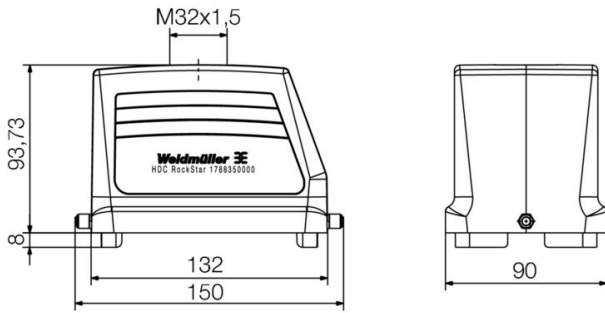

HDC 48B TOLU 1PG29G

Weidmüller Interface GmbH & Co. KG
Klingenbergstraße 26
D-32758 Detmold
Germany

도면

www.weidmueller.com