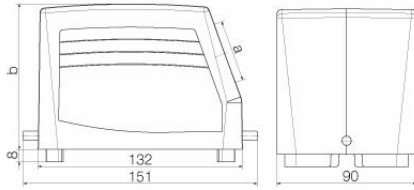

HDC 48B TSLU 1PG36G

Weidmüller Interface GmbH & Co. KG
Klingenbergstraße 26
D-32758 Detmold
Germany

도면

www.weidmueller.com