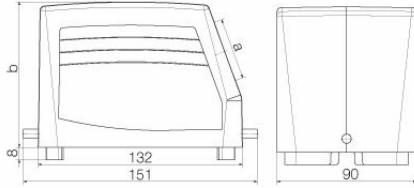

HDC 48B TSLU 1PG29G

Weidmüller Interface GmbH & Co. KG
Klingenbergstraße 26
D-32758 Detmold
Germany

도면

www.weidmueller.com