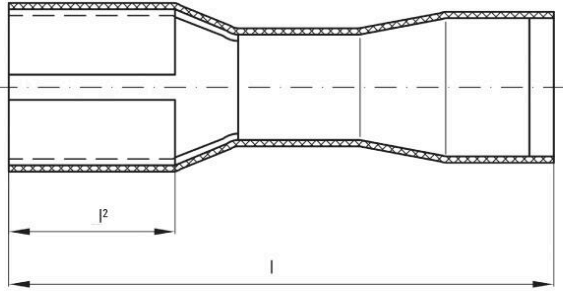

기술 데이터

승인

ROHS 준수

치수 및 중량

순중량 1.98 g

환경 제품 규정 준수

RoHS 준수 상태	준수, 예외 존재
RoHS 면제(해당되거나 알려진 경우)	6c
REACH SVHC	Lead 7439-92-1
SCIP	7b42d2b9-0a0f-4f66-a989-e9bfbfbef1b3

커넥터

전선 굵기, 최대	6 mm ²	전선 굵기, 최소	4 mm ²
컨덕터 단면적	6 mm ²	절연	완전 절연
크기	6.3 x 0.8 mm	재질/플라스틱	PVC
길이 1 (l1)	24.2 mm	식별 색상	노란색
플러그인 폭(d2)	6.3 mm	플러그인 밀도(d3)	0.8 mm

분류

ETIM 8.0	EC000516	ETIM 9.0	EC000516
ETIM 10.0	EC000516	ECLASS 14.0	27-44-03-92
ECLASS 15.0	27-44-03-92		

도면

Crimping tools

- 절연 커넥터용 압착공구
케이블 러그, 단자대 핀, 병렬 및 직렬 커넥터, 플러그인 커넥터
- 라쳇의 정교한 압착
 - 오작동 시 풀림 기능
 - 접점(단자)의 위치를 정확하게 지정할 수 있도록 하는 엔드 스톱 장치.
 - DIN EN 60352 파트 2에 따라 테스트됨

일반 주문 데이터

유형	CTI 6	버전	
주문 번호	9006120000	압착 공구, 접점용 압착 공구, 0.5mm², 6mm², 타원형 압착, 이중 압착	
GTIN (EAN)	4008190044527		
수량	1 ST		
유형	CTI 6 G	버전	
주문 번호	9202850000	압착 공구, 절연 케이블 커넥터용 공구, 0.5mm², 6mm², 타원형 압착, 평행 압착	
GTIN (EAN)	4032248517855		
수량	1 ST		