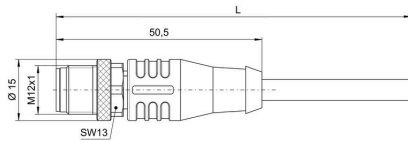

환경 제품 규정 준수

RoHS 준수 상태	준수, 예외 존재
RoHS 면제(해당되거나 알려진 경우)	6c
REACH SVHC	Lead 7439-92-1
SCIP	e8d8af70-4c85-4483-bc8c-9bc5b598e2a9

케이블의 기술 사양

케이블 길이	2.7 m	외피 색상	검정
오일 저항	Yes	케이블 캐리어에 적합	예
코어 단면적	0.14 mm ²	와이어 개수	12
차폐	예	할로겐	아니요
가속	5 m/s ²	구부림 반경, 최소, 이동	12 x 케이블 직경
구부림 반경, 최소, 고정	5 x 케이블 직경	구부림 주기	1 mill.
속도	100 m/min	외피 재질	PUR
구성 가능 케이블 길이	아니요	가수분해 및 미생물 내성	예
UL AWM 방식 규격 외부 클래딩	20549 (80 °C / 300 V)	UL AWM 방식 규격 코어	10493 (80 °C / 300 V)
하이브리드 케이블	아니요	조사 교차결합	아니요
드레인 와이어 통합	아니오	컬러 코딩	갈색, 파란색, 흰색, 녹색, 분홍색, 노란색, 검은색, 회색, 적색, 보라색, 회색/분홍색, 빨간색/파란색
온도 범위, 고정	-40...80 °C	용접 비드 내성	예
온도 범위, 이동	-30...80 °C	폴 수	12
외경	6 mm ± 0.2 mm		

플러그, 좌

플러그 좌측 M12, A-코딩, 폴 수[In-Block]: 12, 수형 접점, 직선, 플러그, 차폐

분류

ETIM 8.0	EC001855	ETIM 9.0	EC001855
ETIM 10.0	EC001855	ECLASS 14.0	27-06-03-11
ECLASS 15.0	27-06-03-11		

도면

치수 도면

폴 계획

Male

배선도

1	+	brown
2	-	blue
3		white
4		green
5		pink
6		yellow
7		black
8		grey
9		red
10		violet
11		grey/pink
12		red/blue

이상적 툴: Screwty® (토크 기능 탑재)

Light, securely screwed-in round plug-in connectors. Screwty set DM / VPE: 1 / Order No.: 1920000000 Adapters: M12, M12 F, M8, M8 F