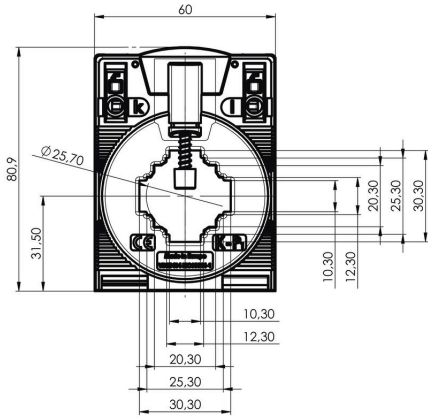

CMA-31-750-5A-5VA-0,5

Weidmüller Interface GmbH & Co. KG
Klingenbergstraße 26
D-32758 Detmold
Germany

www.weidmueller.com

도면