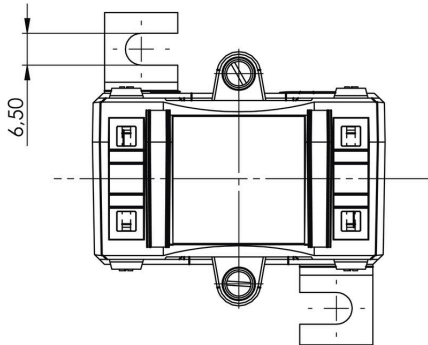

CMA-31-750-5A-5VA-0,5

Weidmüller Interface GmbH & Co. KG
Klingenbergstraße 26
D-32758 Detmold
Germany

www.weidmueller.com

도면