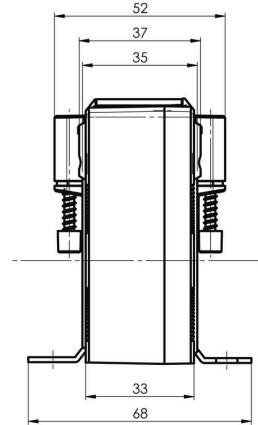

CMA-31-750-5A-5VA-0,5

Weidmüller Interface GmbH & Co. KG
Klingenbergstraße 26
D-32758 Detmold
Germany

www.weidmueller.com

도면