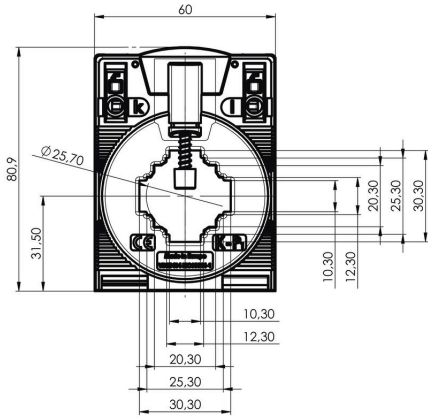

CMA-31-500-5A-5VA-0,5

Weidmüller Interface GmbH & Co. KG
Klingenbergstraße 26
D-32758 Detmold
Germany

도면

www.weidmueller.com