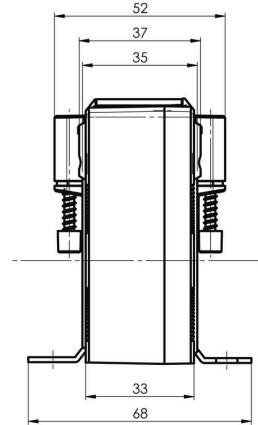

CMA-31-500-5A-5VA-0,5

Weidmüller Interface GmbH & Co. KG
Klingenbergstraße 26
D-32758 Detmold
Germany

도면

www.weidmueller.com