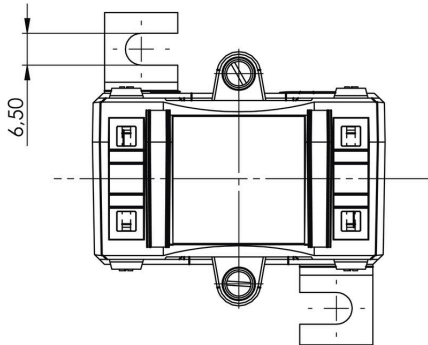

CMA-31-500-5A-5VA-0,5

Weidmüller Interface GmbH & Co. KG
Klingenbergstraße 26
D-32758 Detmold
Germany

도면

www.weidmueller.com