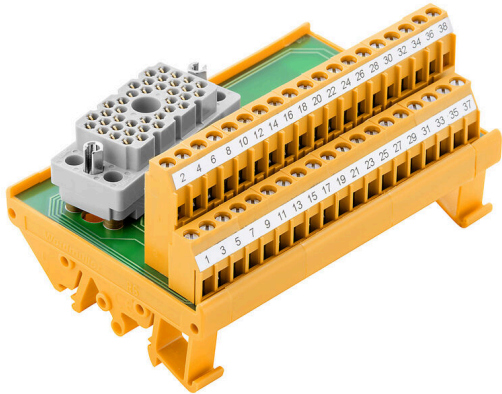

RS ELCOF 38/38LM S

Weidmüller Interface GmbH & Co. KG
 Klingenbergstraße 26
 D-32758 Detmold
 Germany

www.weidmueller.com

ELCO 점접 인서트는 전기 발전소, 정련소 및 안정적인 신호 전송이 필요한 다양한 프로세스 응용 분야에 사용됩니다. ELCO 커넥터는 안정적인 결선 시스템과 높은 신호 용량을 특징으로 합니다.

RS ELCO 인터페이스 및 선조립 PAC ELCO 케이블 라인은 이러한 요구 조건에 맞춰 설계된 솔루션입니다.

일반 주문 데이터

버전	인터페이스, RS ELCO, ELCO 플러그인 커넥터, 38, LP2N 5.08mm
주문 번호	1480770000
유형	RS ELCOF 38/38LM S
GTIN (EAN)	4050118289527
수량	1 items

RS ELCOF 38/38LM S

Weidmüller Interface GmbH & Co. KG
Klingenbergstraße 26
D-32758 Detmold
Germany

www.weidmueller.com

기술 데이터

승인

승인

ROHS	준수
UL File Number Search	UL 웹사이트
인증 번호(UR)	E141197

치수 및 중량

깊이	60 mm	깊이 (인치)	2.3622 inch
높이	70 mm	높이 (인치)	2.7559 inch
너비	105 mm	폭 (인치)	4.1338 inch
순중량	173.36 g		

정격 전압	150 V AC / 200 V DC	결선당 정격 전류	1.5 A
총 작동 전류	57 A		

결선 필드

최소 전선 단면, AWG	AWG 12	결선 유형	클램프 요크 결선
플라스틱 슬리브 채움 슬리브, 최대	2.5 mm ²	슬리브 채움 연질, 최소	0.5 mm ²
슬리브 채움 연질, 최대	2.5 mm ²	연질, 최대 H05(07) V-K	4 mm ²
연질, 최소 H05(07) V-K	0.5 mm ²	경질, 최대 H05(07) V-U	6 mm ²
경질, 최소 H05(07) V-U	0.5 mm ²	탈피 길이	6 mm
조임 토크, 최대	0.6 Nm	조임 토크, 최소	0.5 Nm
클램프 범위, 최대	6 mm ²	클램프 범위, 최소	0.5 mm ²
최대 전선 단면, AWG	AWG 26		