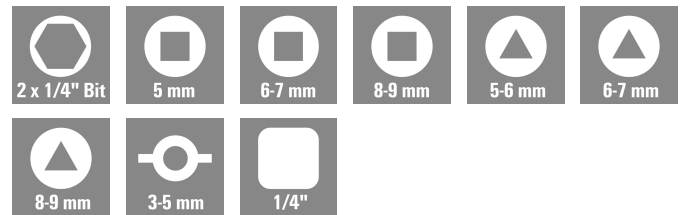

CROSS-KEY-DUO

Weidmüller Interface GmbH & Co. KG
 Klingenbergstraße 26
 D-32758 Detmold
 Germany

www.weidmueller.com

스크류 또는 다이렉트 플러그인 기능을 사용하여 압착된 전선을 각 배선 공간에 고정합니다. 바이드물러는 광범위한 스크류 공구를 제공할 수 있습니다.

일반 주문 데이터

치수 및 중량

높이	38 mm	높이 (인치)	1.4961 inch
너비	95 mm	폭 (인치)	3.7401 inch
직경	9 mm	순중량	20 g

환경 제품 규정 준수

RoHS 준수 상태	영향을 받지 않음
REACH SVHC	Lead 7439-92-1
SCIP	f989c85e-a0a7-4555-8c82-e72072ef153d

기술 데이터

품목 설명	범용 전기 캐비닛 키(미니)	버전	범용
-------	-----------------	----	----