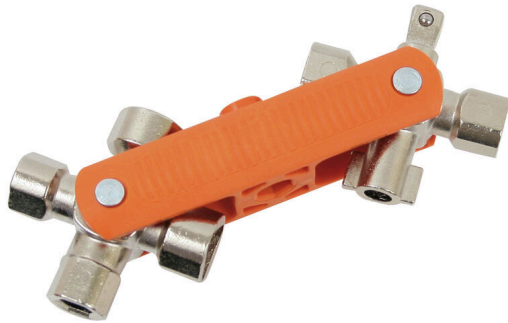

CROSS-KEY-DUO

Weidmüller Interface GmbH & Co. KG
 Klingenbergstraße 26
 D-32758 Detmold
 Germany

www.weidmueller.com

스크류 또는 다이렉트 플러그인 기능을 사용하여 압착된 전선을 각 배선 공간에 고정합니다. 바이드물러는 광범위한 스크류 공구를 제공할 수 있습니다.

일반 주문 데이터

버전	Univeral key
주문 번호	1480190000
유형	CROSS-KEY-DUO
GTIN (EAN)	4050118288377
수량	1 items

CROSS-KEY-DUO

Weidmüller Interface GmbH & Co. KG
 Klingenbergstraße 26
 D-32758 Detmold
 Germany

www.weidmueller.com

기술 데이터

치수 및 중량

높이	38 mm	높이 (인치)	1.4961 inch
너비	95 mm	폭 (인치)	3.7401 inch
직경	9 mm	순중량	20 g

환경 제품 규정 준수

RoHS 준수 상태	영향을 받지 않음
REACH SVHC	Lead 7439-92-1
SCIP	f989c85e-a0a7-4555-8c82-e72072ef153d

기술 데이터

품목 설명	범용 전기 캐비닛 키(미니)	버전	범용
-------	-----------------	----	----