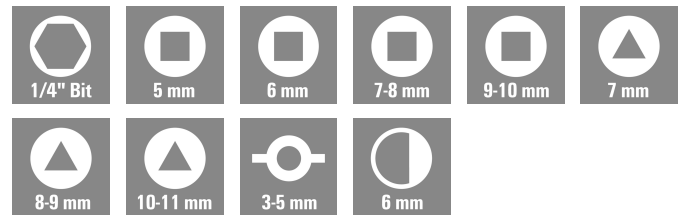

CROSS-KEY-QUADRO

Weidmüller Interface GmbH & Co. KG
Klingenbergstraße 26
D-32758 Detmold
Germany

www.weidmueller.com

스크류 또는 다이렉트 플러그인 기능을 사용하여 압착된 전선을 각 배선 공간에 고정합니다. 바이드물러는 광범위한 스크류 공구를 제공할 수 있습니다.

일반 주문 데이터

버전	Univeral key
주문 번호	1480180000
유형	CROSS-KEY-QUADRO
GTIN (EAN)	4050118288490
수량	1 items