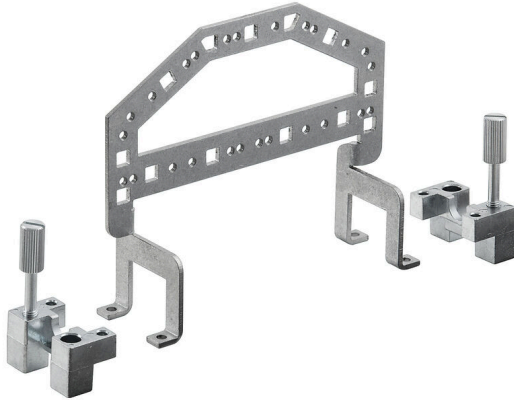

HDC GRIP PANEL 8 ADAPT

Weidmüller Interface GmbH & Co. KG
Klingenbergstraße 26
D-32758 Detmold
Germany

www.weidmueller.com

일반 주문 데이터

버전	사각 커넥터, 액세서리, 그립 패널
주문 번호	1444730000
유형	HDC GRIP PANEL 8 ADAPT
GTIN (EAN)	4050118250213
수량	1 items

순중량 142.93 g

온도

연속 작동 온도, 최소 -40 °C 연속 작동 온도, 최대 125 °C

환경 제품 규정 준수

RoHS 준수 상태 준수, 예외 미존재
 REACH SVHC 0.1 wt% 이상의 SVHC 없음

버전

설치 사이즈 8 기본 재질 스틸, 용융아연도금
 ModuPlug®에 적합함 아니요

분류