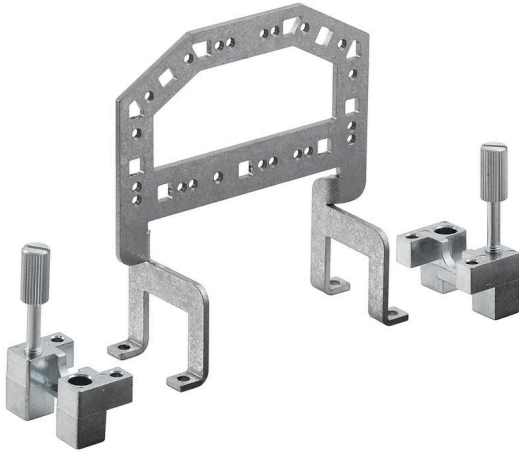

## HDC GRIP PANEL 6 ADAPT

Weidmüller Interface GmbH & Co. KG  
Klingenbergstraße 26  
D-32758 Detmold  
Germany

www.weidmueller.com

### 일반 주문 데이터

버전	사각 커넥터, 액세서리, 그립 패널
주문 번호	<a href="#">1444720000</a>
유형	HDC GRIP PANEL 6 ADAPT
GTIN (EAN)	4050118250138
수량	1 items

HDC GRIP PANEL 6 ADAPT

Weidmüller Interface GmbH & Co. KG  
 Klingenbergstraße 26  
 D-32758 Detmold  
 Germany