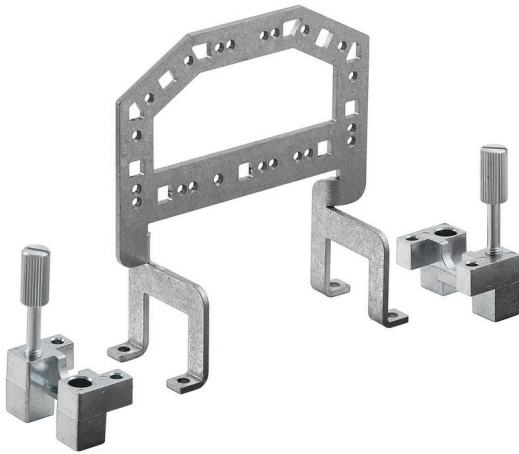

HDC GRIP PANEL 6 ADAPT

Weidmüller Interface GmbH & Co. KG
Klingenbergstraße 26
D-32758 Detmold
Germany

www.weidmueller.com

일반 주문 데이터

버전	사각 커넥터, 액세서리, 그립 패널
주문 번호	1444720000
유형	HDC GRIP PANEL 6 ADAPT
GTIN (EAN)	4050118250138
수량	1 items

순중량 136.18 g

온도

연속 작동 온도, 최소 -40 °C 연속 작동 온도, 최대 125 °C

환경 제품 규정 준수

RoHS 준수 상태 준수, 예외 미존재
 REACH SVHC 0.1 wt% 이상의 SVHC 없음

버전

설치 사이즈 6 기본 재질 스틸, 용융아연도금
 ModuPlug®에 적합함 아니요

분류