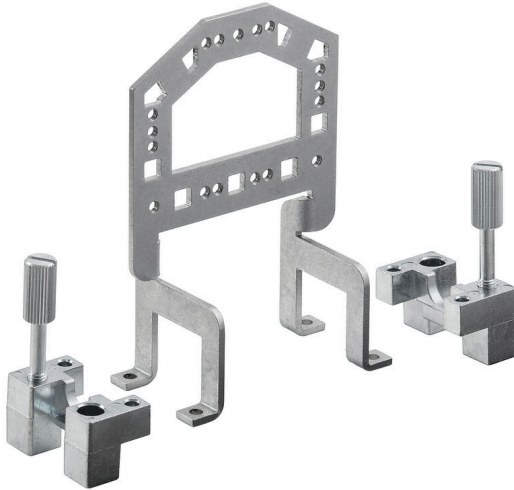

**HDC GRIP PANEL 4 ADAPT**

**Weidmüller Interface GmbH & Co. KG**  
 Klingenbergstraße 26  
 D-32758 Detmold  
 Germany

www.weidmueller.com

**일반 주문 데이터**

버전	사각 커넥터, 액세서리, 그립 패널
주문 번호	<a href="#">1444710000</a>
유형	HDC GRIP PANEL 4 ADAPT
GTIN (EAN)	4050118250145
수량	1 items

순중량 124.69 g

온도

연속 작동 온도, 최소 -40 °C      연속 작동 온도, 최대 125 °C

환경 제품 규정 준수

RoHS 준수 상태 준수, 예외 미존재  
 REACH SVHC 0.1 wt% 이상의 SVHC 없음

버전

설치 사이즈 4      기본 재질 스틸, 용융아연도금  
 ModuPlug®에 적합함 아니요

분류