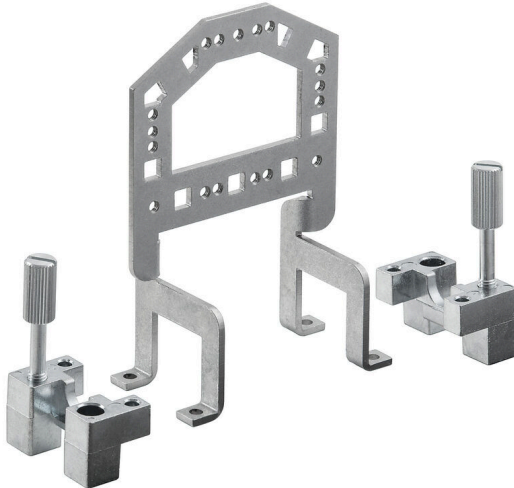

HDC GRIP PANEL 4 ADAPT

Weidmüller Interface GmbH & Co. KG
Klingenbergstraße 26
D-32758 Detmold
Germany

www.weidmueller.com

일반 주문 데이터

버전	사각 커넥터, 액세서리, 그립 패널
주문 번호	1444710000
유형	HDC GRIP PANEL 4 ADAPT
GTIN (EAN)	4050118250145
수량	1 items

순중량 124.69 g

온도

연속 작동 온도, 최소 -40 °C 연속 작동 온도, 최대 125 °C

환경 제품 규정 준수

RoHS 준수 상태 준수, 예외 미존재
 REACH SVHC 0.1 wt% 이상의 SVHC 없음

버전

설치 사이즈 4 기본 재질 스틸, 용융아연도금
 ModuPlug®에 적합함 아니요

분류