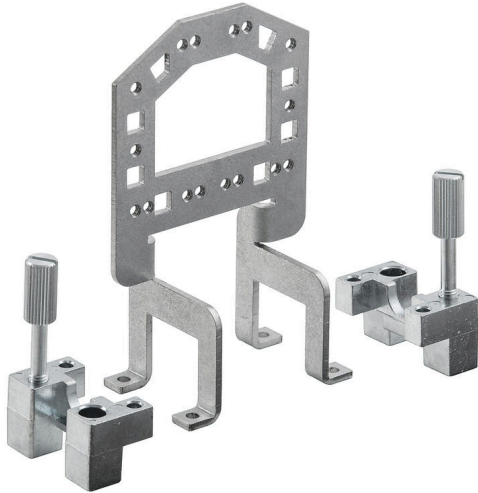

**HDC GRIP PANEL 3 ADAPT**

**Weidmüller Interface GmbH & Co. KG**  
 Klingenbergstraße 26  
 D-32758 Detmold  
 Germany

www.weidmueller.com

**일반 주문 데이터**

버전	사각 커넥터, 액세서리, 그립 패널
주문 번호	<a href="#">1444680000</a>
유형	HDC GRIP PANEL 3 ADAPT
GTIN (EAN)	4050118250206
수량	1 items

**HDC GRIP PANEL 3 ADAPT**

**Weidmüller Interface GmbH & Co. KG**  
 Klingenbergstraße 26  
 D-32758 Detmold  
 Germany

www.weidmueller.com

기술 데이터

승인

승인

ROHS 준수

치수 및 중량

순중량 124.93 g

온도

연속 작동 온도, 최소 -40 °C      연속 작동 온도, 최대 125 °C

환경 제품 규정 준수

RoHS 준수 상태 준수, 예외 미존재  
 REACH SVHC 0.1 wt% 이상의 SVHC 없음

버전

설치 사이즈 3      기본 재질 스틸, 용융아연도금  
 ModuPlug®에 적합함 아니요

분류