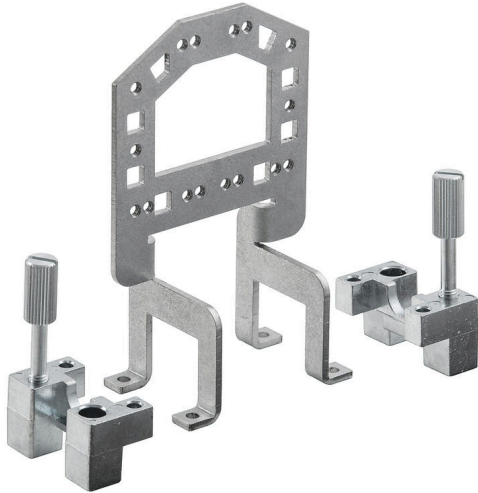

HDC GRIP PANEL 3 ADAPT

Weidmüller Interface GmbH & Co. KG
Klingenbergstraße 26
D-32758 Detmold
Germany

www.weidmueller.com

일반 주문 데이터

버전	사각 커넥터, 액세서리, 그립 패널
주문 번호	1444680000
유형	HDC GRIP PANEL 3 ADAPT
GTIN (EAN)	4050118250206
수량	1 items

순중량 124.93 g

온도

연속 작동 온도, 최소 -40 °C 연속 작동 온도, 최대 125 °C

환경 제품 규정 준수

RoHS 준수 상태 준수, 예외 미존재
 REACH SVHC 0.1 wt% 이상의 SVHC 없음

버전

설치 사이즈 3 기본 재질 스틸, 용융아연도금
 ModuPlug®에 적합함 아니요

분류