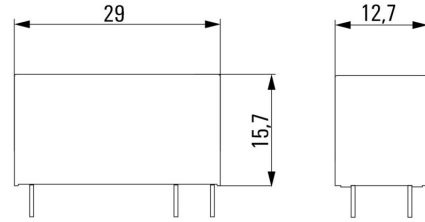

Dimensional drawing