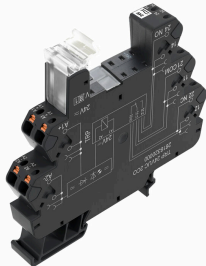

PUSH IN 결선

TERMSERIES 빈 소켓 포함 항목:

- 1 CO 접점
- 24V~230V UC의 고유한 다중 전압 입력
- 5V DC~230V UC 입력 전압, 색구분 마킹: AC: 적색, DC: 청색, UC: 백색
- 뛰어난 설계와 날카로운 모서리가 없다는 점 때문에 설치 중 부상 위험이 전혀 없습니다.
- 광학적 격리와 절연 강화를 위한 파티션 플레이트

일반 주문 데이터

유형	TOP 24VDC EMPTY	버전	
주문 번호	2618740000	TERMSERIES, 릴레이 소켓, 정격 제어 전압: 24 V DC ±20 % , 정격	
GTIN (EAN)	4050118670097	스위칭 전압: 230 V AC, 연속 전류: 16 A, PUSH IN	
수량	10 ST		
유형	TOP 24-230VUC EMPTY ED2	버전	
주문 번호	2663110000	TERMSERIES, 릴레이 소켓, 정격 제어 전압: 24...230 V UC ±10 % ,	
GTIN (EAN)	4050118697964	정격 스위칭 전압: 250 V AC, 연속 전류: 16 A, PUSH IN	
수량	10 ST