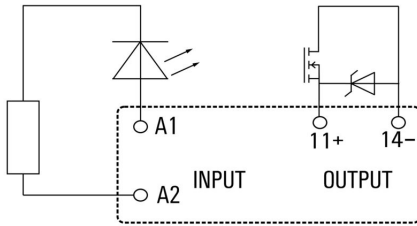

SSR 10-32VDC/0-35VDC 5A

Weidmüller Interface GmbH & Co. KG
Klingenbergstraße 26
D-32758 Detmold
Germany

www.weidmueller.com

도면

배선도

View of pins from below