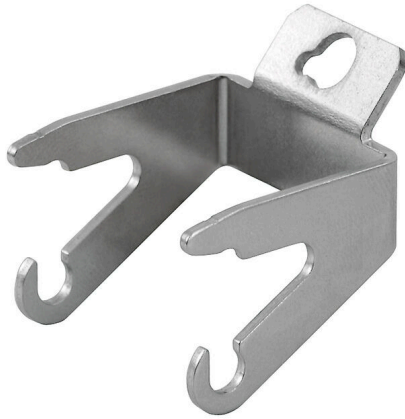

HDC HQ VRFE LOCK

Weidmüller Interface GmbH & Co. KG
Klingenbergstraße 26
D-32758 Detmold
Germany

www.weidmueller.com

RockStar® 사각커넥터에는 코딩 시스템, 차퍼 클램프, 커버 플레이트 및 교체 실과 같이 효율적이고 기능적이며 안전한 시스템 배선을 위한 적절한 액세서리가 포함됩니다.

일반 주문 데이터

버전	사각 커넥터, 액세서리, 잠금 레버
주문 번호	1415780000
유형	HDC HQ VRFE LOCK
GTIN (EAN)	4050118217131
수량	1 items

HDC HQ VRFE LOCK

Weidmüller Interface GmbH & Co. KG
 Klingenbergstraße 26
 D-32758 Detmold
 Germany

www.weidmueller.com

기술 데이터

승인

ROHS 준수

치수 및 중량

직경 6.5 mm 순중량 16 g

환경 제품 규정 준수

RoHS 준수 상태 준수, 예외 미존재
 REACH SVHC 0.1 wt% 이상의 SVHC 없음