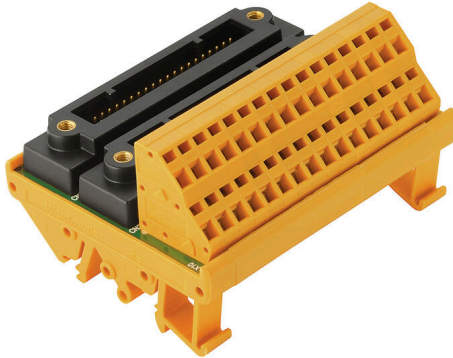

TBY-RS-AIO-2KS-Z

Weidmüller Interface GmbH & Co. KG
 Klingenbergstraße 26
 D-32758 Detmold
 Germany

www.weidmueller.com

아날로그 인터페이스에는 40-핀 커넥터(KS)가 장착되어 있습니다. 버전들은 전압 및 전류 측정에 매우 중요한 단절 플러그 및 테스트 포인트와 함께 제공됩니다. 전압/전류 전환 또는 전류 루프를 변환하기 위해 다른 요소(저항 등)를 통합하길 원하는 고객들에게 유용한 추가 핀을 장착한 버전들도 있습니다.

일반 주문 데이터

버전	인터페이스, RS, 2 x KS (40P), LM2NZF 5.08mm
주문 번호	1371140000
유형	TBY-RS-AIO-2KS-Z
GTIN (EAN)	4050118195217
수량	1 items

기술 데이터

승인

승인

ROHS 준수

치수 및 중량

길이	52 mm	길이 (인치)	2.0472 inch
높이	70 mm	높이 (인치)	2.7559 inch
너비	90 mm	폭 (인치)	3.5433 inch
순중량	141 g		

일반 데이터

채널별 LED 상태 디스플레이	아니요	채널별 차단	아니요
테스트 지점의 유형	아니요	접촉기	아니요
채널별 퓨즈	No	공급 전압의 LED 상태	아니요
전원 공급 퓨즈	아니요		

결선 데이터

폴 수(제어 측)	40-극 플러그	결선(필드 측)	LM2NZF 5.08mm
제어 측의 결선	2 x KS (40P)		

정격 데이터

작동 전압	50 V AC / 70 V DC	공통 폴에 대한 최대 전류	1 A
채널당 최대 전류	1 A		

결선 필드

최소 전선 단면, AWG	AWG 24	결선 유형	텐션 클램프 결선
플라스틱 슬리브 채용 슬리브, 최대	1.5 mm ²	슬리브 채용 연결, 최소	0.25 mm ²
슬리브 채용 연결, 최대	1.5 mm ²	연결, 최대 H05(07) V-K	1.5 mm ²
연결, 최소 H05(07) V-K	0.2 mm ²	경질, 최대 H05(07) V-U	2.5 mm ²
경질, 최소 H05(07) V-U	0.2 mm ²	탈피 길이	7.5 mm
클램프 범위, 최대	2.5 mm ²	클램프 범위, 최소	0.13 mm ²
최대 전선 단면, AWG	AWG 14		