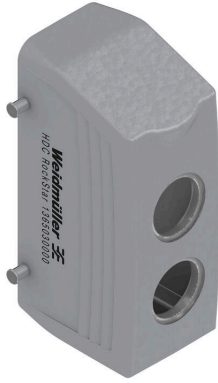

HDC 24B TOBU 2M25G CS

Weidmüller Interface GmbH & Co. KG
Klingenbergstraße 26
D-32758 Detmold
Germany

도면

www.weidmueller.com