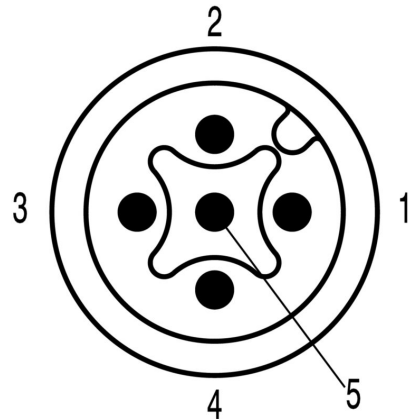

일반 기술 데이터

코딩	디자인 A(18 mm), M12 = A-코딩	결선 나사산	M12 핀
LED	예	버전	직선형 플러그 - 밸브 플러그
접점 재질	CuSn, 은도금, CuZn, 금도금	공칭 전압	24 V
정격 전류	4 A	AF 사이즈	13 mm
보호 등급	IP65, IP67, IP68, 스크류된 경우	플러그 주기	≥ 100
나사산 링 재질	황동, 니켈 도금	모든 밸브 플러그에는 보호 회로가 장착	억제 다이오드
하우징의 온도 범위	-30...+90 °C	조임 토크	장착 스크류 M3: 0.4 Nm, M12: 1.0 Nm

www.weidmueller.com

도면

치수 도면

치수 도면

폴 계획

폴 계획

배선도

24VAC/DC_4A