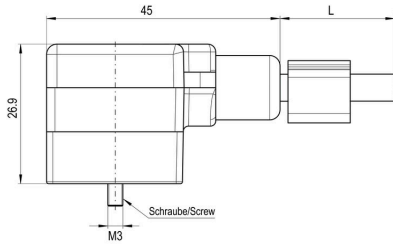

일반 기술 데이터

코딩	디자인 A(18 mm), M12 = A-코딩	결선 나사산	M12 핀
LED	예	버전	직선형 플러그 - 밸브 플러그
접점 재질	CuSn, 은도금, CuZn, 금도금	공칭 전압	24 V
정격 전류	4 A	AF 사이즈	13 mm
보호 등급	IP65, IP67, IP68, 스크류된 경우	플러그 주기	≥ 100
나사산 링 재질	황동, 니켈 도금	모든 밸브 플러그에는 보호 회로가 장착	억제 다이오드
하우징의 온도 범위	-30...+90 °C	조임 토크	장착 스크류 M3: 0.4 Nm, M12: 1.0 Nm

분류

ETIM 8.0	EC001855	ETIM 9.0	EC001855
ETIM 10.0	EC001855	ECLASS 14.0	27-06-03-12
ECLASS 15.0	27-06-03-12		

SAIL-ZW-VSA-1.0U

Weidmüller Interface GmbH & Co. KG
 Klingenbergstraße 26
 D-32758 Detmold
 Germany

www.weidmueller.com

도면

치수 도면

치수 도면

폴 계획

폴 계획

배선도

24VAC/DC_4A