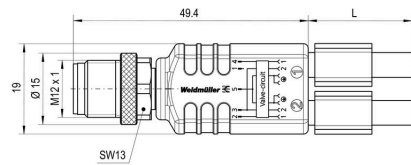

일반 기술 데이터

코딩	디자인 A(18 mm), M12 = A-코딩	결선 나사산	M12 핀
LED	예	버전	직선형 플러그 - 밸브 플러그
접점 재질	CuSn, 은도금, CuZn, 금도금	공칭 전압	24 V
정격 전류	4 A	AF 사이즈	13 mm
보호 등급	IP65, IP67, IP68, 스크류된 경우	플러그 주기	≥ 100
나사산 링 재질	황동, 니켈 도금	모든 밸브 플러그에는 보호 회로가 장착	억제 다이오드
하우징의 온도 범위	-30...+90 °C	조임 토크	장착 스크류 M3: 0.4 Nm, M12: 1.0 Nm

분류

ETIM 8.0	EC001855	ETIM 9.0	EC001855
ETIM 10.0	EC001855	ECLASS 14.0	27-06-03-12
ECLASS 15.0	27-06-03-12		

SAIL-ZW-VSA-1.0U

Weidmüller Interface GmbH & Co. KG
 Klingenbergstraße 26
 D-32758 Detmold
 Germany

www.weidmueller.com

도면

치수 도면

치수 도면

폴 계획

폴 계획

배선도

24VAC/DC_4A