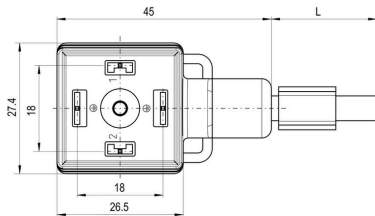

일반 기술 데이터

코딩	디자인 A(18 mm), M12 = A-코딩	결선 나사산	M12 핀
LED	예	버전	직선형 플러그 - 밸브 플러그
접점 재질	CuSn, 은도금, CuZn, 금도금	공칭 전압	24 V
정격 전류	4 A	AF 사이즈	13 mm
보호 등급	IP65, IP67, IP68, 스크류된 경우	플러그 주기	≥ 100
나사산 링 재질	황동, 니켈 도금	모든 밸브 플러그에는 보호 회로가 장착	억제 다이오드
하우징의 온도 범위	-30...+90 °C	조임 토크	장착 스크류 M3: 0.4 Nm, M12: 1.0 Nm

www.weidmueller.com

도면

치수 도면

치수 도면

폴 계획

폴 계획

배선도

24VAC/DC_4A