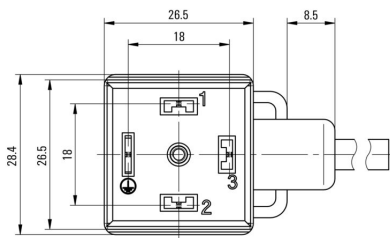

SAIL-VSA-DS-M12G-3.0U

Weidmüller Interface GmbH & Co. KG
Klingenbergstraße 26
D-32758 Detmold
Germany

www.weidmueller.com

도면

폴 계획

결선