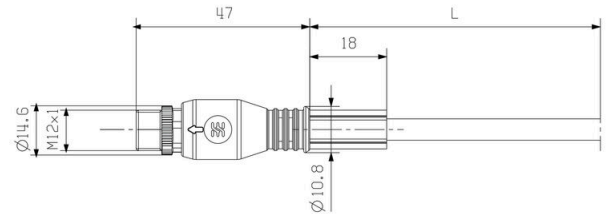

SAIL-VSA-DS-M12G-3.0U

Weidmüller Interface GmbH & Co. KG
Klingenbergstraße 26
D-32758 Detmold
Germany

www.weidmueller.com

도면

폴 계획

결선