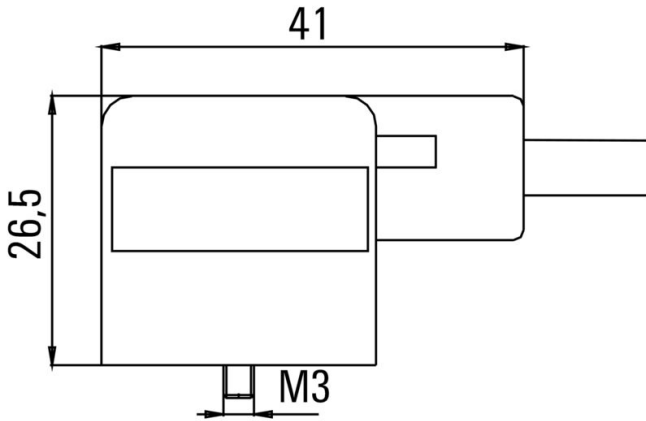

SAIL-VSA-DS-M12G-3.0U

Weidmüller Interface GmbH & Co. KG
Klingenbergstraße 26
D-32758 Detmold
Germany

www.weidmueller.com

도면

치수 도면

치수 도면