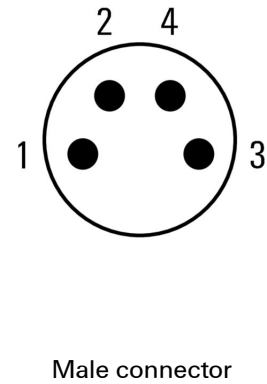

www.weidmueller.com

도면

치수 도면

Male, straight

Male, straight

폴 계획

폴 계획

SAIL-M12GM8SG-4S25UIE