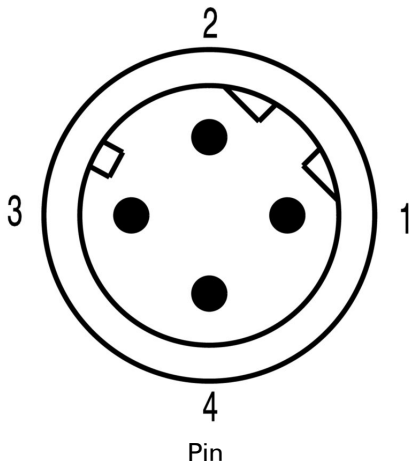

환경 제품 규정 준수

RoHS 준수 상태	준수, 예외 존재
RoHS 면제(해당되거나 알려진 경우)	6c
REACH SVHC	Lead 7439-92-1
SCIP	e8d8af70-4c85-4483-bc8c-9bc5b598e2a9

케이블의 기술 사양

케이블 길이	25 m	외피 색상	녹색
케이블 캐리어에 적합	예	코어 단면적	0.15 mm ²
차폐	예	할로겐	아니요
절연	PP	가속	5 m/s ²
구부림 반경, 최소, 이동	7.5 x 케이블 직경	구부림 반경, 최소, 고정	4 x 케이블 직경
구부림 주기	5 Mio	속도	180 m/s
외피 재질	PUR	구성 가능 케이블 길이	아니요
UL AWM 방식 규격 외부 클래딩	20963 (80 °C / 30 V)	하이브리드 케이블	아니요
조사 교차결합	아니요	용접 스파크 저항	아니요
컬러 코딩	파란색, 주황색, 흰색/파란색, 흰색/주황색	온도 범위, 고정	-40...80 °C
용접 비드 내성	아니요	폴 수	4
외경	4.8 mm ± 0.3 mm		

플러그, 좌

플러그 좌측 M12, IP67, 수형 접점,
직선, 플라스틱, 차폐

분류

ETIM 8.0	EC002599	ETIM 9.0	EC002599
ETIM 10.0	EC002599	ECLASS 14.0	27-06-03-08
ECLASS 15.0	27-06-03-08		

SAIL-M12GM8SG-4S25UIE

Weidmüller Interface GmbH & Co. KG
 Klingenbergstraße 26
 D-32758 Detmold
 Germany

www.weidmueller.com

도면

치수 도면

Male, straight

Male, straight

폴 계획

폴 계획

SAIL-M12GM8SG-4S25UIE

Weidmüller Interface GmbH & Co. KG
Klingenbergstraße 26
D-32758 Detmold
Germany

www.weidmueller.com

도면

배선도

이상적 톨: Screwty® (토크 기능 탑재)

Light, securely screwed-in round plug-in connectors. Screwty set DM / VPE: 1 / Order No.: 1920000000 Adapters: M12, M12 F, M8, M8 F