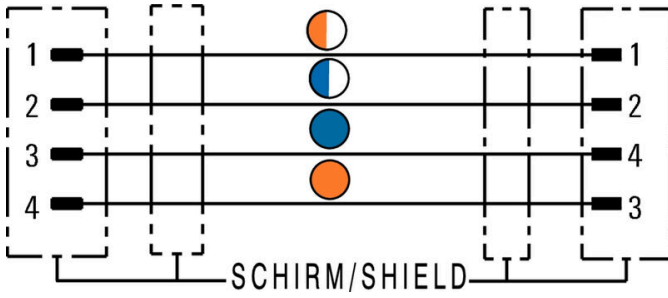

www.weidmueller.com

도면

치수 도면

Male, straight

Male, straight

폴 계획

폴 계획

SAIL-M12GM8SG-4S25UIE

Weidmüller Interface GmbH & Co. KG
Klingenbergstraße 26
D-32758 Detmold
Germany

www.weidmueller.com

도면

배선도

이상적 톨: Screwty® (토크 기능 탑재)

Light, securely screwed-in round plug-in connectors. Screwty set DM / VPE: 1 / Order No.: 1920000000 Adapters: M12, M12 F, M8, M8 F