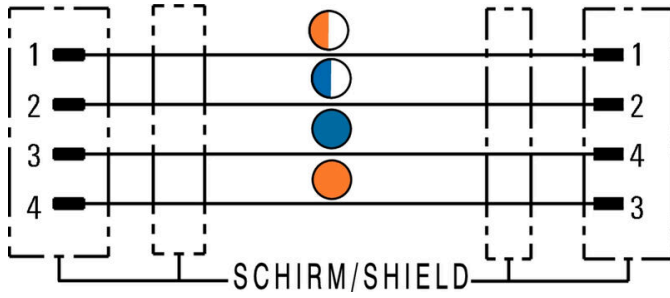

기술 데이터

플러그, 좌

플러그 좌측 M12, IP67, 수형 접점,  
직선, 플라스틱, 차폐

분류

ETIM 8.0	EC002599	ETIM 9.0	EC002599
ETIM 10.0	EC002599	ECLASS 14.0	27-06-03-08
ECLASS 15.0	27-06-03-08		

도면

치수 도면

Male, straight

Male, straight

폴 계획

폴 계획

**SAIL-M12GM8SG-4S15UIE**

**Weidmüller Interface GmbH & Co. KG**  
Klingenbergstraße 26  
D-32758 Detmold  
Germany

[www.weidmueller.com](http://www.weidmueller.com)

도면

배선도

이상적 톨: **Screwty®** (토크 기능 탑재)

Light, securely screwed-in round plug-in connectors. Screwty set DM / VPE: 1 / Order No.: 1920000000 Adapters: M12, M12 F, M8, M8 F