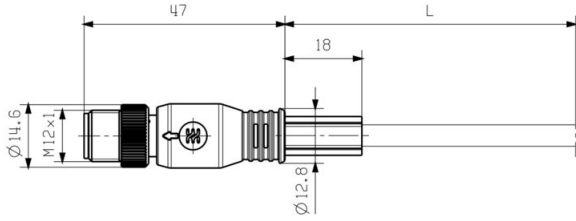

순중량 410.08 g

환경 제품 규정 준수

RoHS 준수 상태	준수, 예외 존재
RoHS 면제(해당되거나 알려진 경우)	6c
REACH SVHC	Lead 7439-92-1
SCIP	e8d8af70-4c85-4483-bc8c-9bc5b598e2a9

케이블의 기술 사양

케이블 길이	15 m	외피 색상	녹색
케이블 캐리어에 적합	예	코어 단면적	0.15 mm <sup>2</sup>
차폐	예	할로겐	아니요
절연	PP	가속	5 m/s <sup>2</sup>
구부림 반경, 최소, 이동	7.5 x 케이블 직경	구부림 반경, 최소, 고정	4 x 케이블 직경
구부림 주기	5 Mio	속도	180 m/s
외피 재질	PUR	구성 가능 케이블 길이	아니요
UL AWM 방식 규격 외부 클래딩	20963 (80 °C / 30 V)	하이브리드 케이블	아니요
조사 교차결합	아니요	용접 스파크 저항	아니요
컬러 코딩	파란색, 주황색, 흰색/파란색, 흰색/주황색	온도 범위, 고정	-40...80 °C
용접 비드 내성	아니요	폴 수	4
외경	4.8 mm ± 0.3 mm		

기술 데이터

플러그, 좌

플러그 좌측 M12, IP67, 수형 접점,  
직선, 플라스틱, 차폐

분류

ETIM 8.0	EC002599	ETIM 9.0	EC002599
ETIM 10.0	EC002599	ECLASS 14.0	27-06-03-08
ECLASS 15.0	27-06-03-08		

도면

치수 도면

Male, straight

Male, straight

폴 계획

폴 계획

**SAIL-M12GM8SG-4S15UIE**

**Weidmüller Interface GmbH & Co. KG**  
Klingenbergstraße 26  
D-32758 Detmold  
Germany

[www.weidmueller.com](http://www.weidmueller.com)

도면

배선도