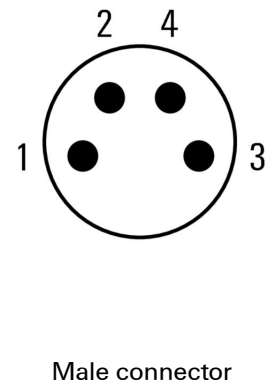

순중량 410.08 g

환경 제품 규정 준수

RoHS 준수 상태	준수, 예외 존재
RoHS 면제(해당되거나 알려진 경우)	6c
REACH SVHC	Lead 7439-92-1
SCIP	e8d8af70-4c85-4483-bc8c-9bc5b598e2a9

케이블의 기술 사양

케이블 길이	15 m	외피 색상	녹색
케이블 캐리어에 적합	예	코어 단면적	0.15 mm <sup>2</sup>
차폐	예	할로겐	아니요
절연	PP	가속	5 m/s <sup>2</sup>
구부림 반경, 최소, 이동	7.5 x 케이블 직경	구부림 반경, 최소, 고정	4 x 케이블 직경
구부림 주기	5 Mio	속도	180 m/s
외피 재질	PUR	구성 가능 케이블 길이	아니요
UL AWM 방식 규격 외부 클래딩	20963 (80 °C / 30 V)	하이브리드 케이블	아니요
조사 교차결합	아니요	용접 스파크 저항	아니요
컬러 코딩	파란색, 주황색, 흰색/파란색, 흰색/주황색	온도 범위, 고정	-40...80 °C
용접 비드 내성	아니요	폴 수	4
외경	4.8 mm ± 0.3 mm		

기술 데이터

플러그, 좌

플러그 좌측 M12, IP67, 수형 접점,  
직선, 플라스틱, 차폐

분류

ETIM 8.0	EC002599	ETIM 9.0	EC002599
ETIM 10.0	EC002599	ECLASS 14.0	27-06-03-08
ECLASS 15.0	27-06-03-08		

도면

치수 도면

Male, straight

Male, straight

폴 계획

폴 계획

**SAIL-M12GM8SG-4S15UIE**

**Weidmüller Interface GmbH & Co. KG**  
Klingenbergstraße 26  
D-32758 Detmold  
Germany

[www.weidmueller.com](http://www.weidmueller.com)

도면

배선도