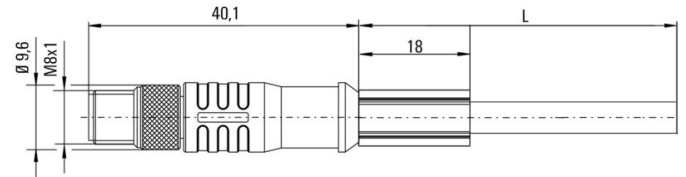

기술 데이터

플러그, 좌

플러그 좌측 M12, IP67, 수형 접점,  
직선, 플라스틱, 차폐

분류

ETIM 8.0	EC002599	ETIM 9.0	EC002599
ETIM 10.0	EC002599	ECLASS 14.0	27-06-03-08
ECLASS 15.0	27-06-03-08		

도면

치수 도면

Male, straight

Male, straight

폴 계획

폴 계획

**SAIL-M12GM8SG-4S15UIE**

**Weidmüller Interface GmbH & Co. KG**  
Klingenbergstraße 26  
D-32758 Detmold  
Germany

[www.weidmueller.com](http://www.weidmueller.com)

도면

배선도