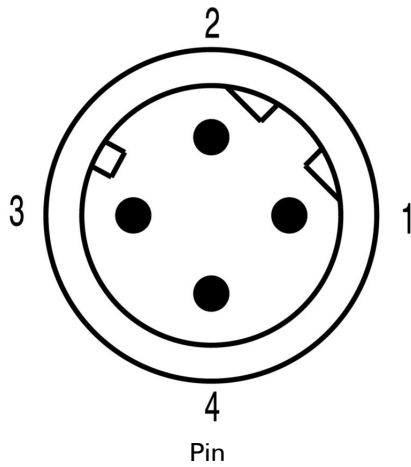

순중량 410.08 g

환경 제품 규정 준수

RoHS 준수 상태	준수, 예외 존재
RoHS 면제(해당되거나 알려진 경우)	6c
REACH SVHC	Lead 7439-92-1
SCIP	e8d8af70-4c85-4483-bc8c-9bc5b598e2a9

케이블의 기술 사양

케이블 길이	15 m	외피 색상	녹색
케이블 캐리어에 적합	예	코어 단면적	0.15 mm <sup>2</sup>
차폐	예	할로겐	아니요
절연	PP	가속	5 m/s <sup>2</sup>
구부림 반경, 최소, 이동	7.5 x 케이블 직경	구부림 반경, 최소, 고정	4 x 케이블 직경
구부림 주기	5 Mio	속도	180 m/s
외피 재질	PUR	구성 가능 케이블 길이	아니요
UL AWM 방식 규격 외부 클래딩	20963 (80 °C / 30 V)	하이브리드 케이블	아니요
조사 교차결합	아니요	용접 스파크 저항	아니요
컬러 코딩	파란색, 주황색, 흰색/파란색, 흰색/주황색	온도 범위, 고정	-40...80 °C
용접 비드 내성	아니요	폴 수	4
외경	4.8 mm ± 0.3 mm		

기술 데이터

플러그, 좌

플러그 좌측 M12, IP67, 수형 접점,  
직선, 플라스틱, 차폐

분류

ETIM 8.0	EC002599	ETIM 9.0	EC002599
ETIM 10.0	EC002599	ECLASS 14.0	27-06-03-08
ECLASS 15.0	27-06-03-08		

도면

치수 도면

Male, straight

Male, straight

폴 계획

폴 계획

**SAIL-M12GM8SG-4S15UIE**

**Weidmüller Interface GmbH & Co. KG**  
Klingenbergstraße 26  
D-32758 Detmold  
Germany

[www.weidmueller.com](http://www.weidmueller.com)

도면

배선도

이상적 톨: **Screwty®** (토크 기능 탑재)

Light, securely screwed-in round plug-in connectors. Screwty set DM / VPE: 1 / Order No.: 1920000000 Adapters: M12, M12 F, M8, M8 F