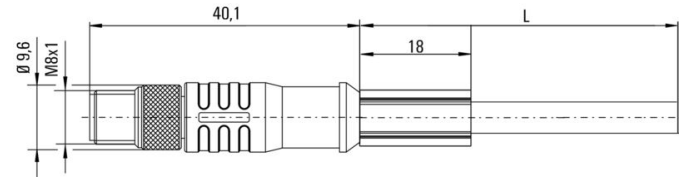

### 플러그, 좌

플러그 좌측 M12, IP67, 수형 접점,  
직선, 플라스틱, 차폐

### 분류

ETIM 8.0	EC002599	ETIM 9.0	EC002599
ETIM 10.0	EC002599	ECLASS 14.0	27-06-03-08
ECLASS 15.0	27-06-03-08		

도면

치수 도면

Male, straight

Male, straight

폴 계획

폴 계획

**SAIL-M12GM8SG-4S5.0UIE**

**Weidmüller Interface GmbH & Co. KG**  
Klingenbergstraße 26  
D-32758 Detmold  
Germany

[www.weidmueller.com](http://www.weidmueller.com)

도면

배선도

이상적 톨: **Screwty®** (토크 기능 탑재)

Light, securely screwed-in round plug-in connectors. Screwty set DM / VPE: 1 / Order No.: 1920000000 Adapters: M12, M12 F, M8, M8 F