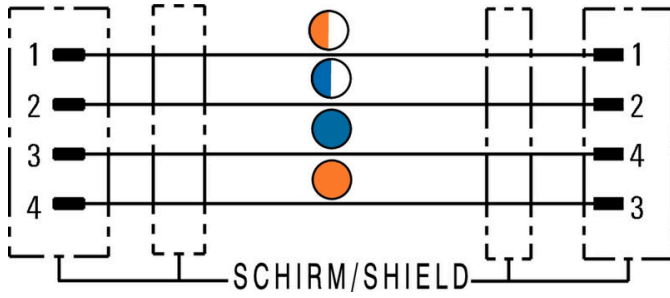

### 분류

ETIM 8.0	EC002599	ETIM 9.0	EC002599
ETIM 10.0	EC002599	ECLASS 14.0	27-06-03-08
ECLASS 15.0	27-06-03-08		

도면

치수 도면

Male, straight

Male, straight

폴 계획

폴 계획

**SAIL-M12GM8SG-4S5.0UIE**

**Weidmüller Interface GmbH & Co. KG**  
Klingenbergstraße 26  
D-32758 Detmold  
Germany

[www.weidmueller.com](http://www.weidmueller.com)

도면

배선도

이상적 톨: **Screwty®** (토크 기능 탑재)

Light, securely screwed-in round plug-in connectors. Screwty set DM / VPE: 1 / Order No.: 1920000000 Adapters: M12, M12 F, M8, M8 F