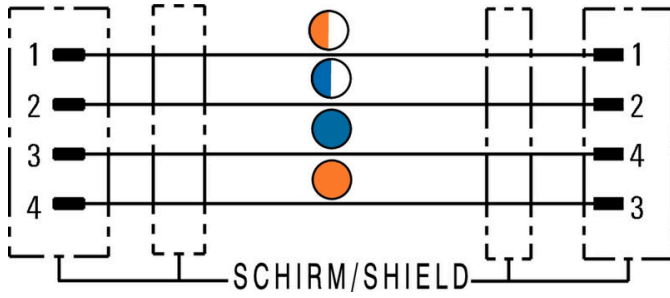

SAIL-M12GM8SG-4S3.0UIE

Weidmüller Interface GmbH & Co. KG
Klingenbergstraße 26
D-32758 Detmold
Germany

www.weidmueller.com

도면

배선도

이상적 톨: **Screwty®** (토크 기능 탑재)

Light, securely screwed-in round plug-in connectors. Screwty set DM / VPE: 1 / Order No.: 1920000000 Adapters: M12, M12 F, M8, M8 F