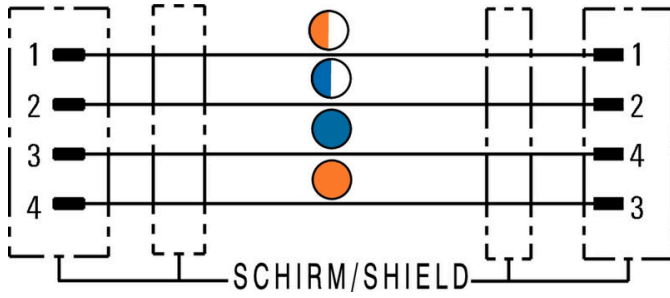

SAIL-M12GM8SG-4S2.0UIE

Weidmüller Interface GmbH & Co. KG
Klingenbergstraße 26
D-32758 Detmold
Germany

www.weidmueller.com

도면

배선도

이상적 톨: **Screwty®** (토크 기능 탑재)

Light, securely screwed-in round plug-in connectors. Screwty set DM / VPE: 1 / Order No.: 1920000000 Adapters: M12, M12 F, M8, M8 F