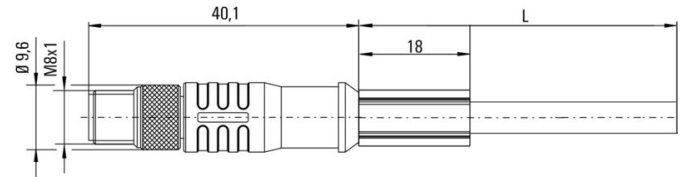

기술 데이터

플러그, 좌

플러그 좌측 M12, IP67, 수형 접점,  
직선, 플라스틱, 차폐

분류

ETIM 8.0	EC002599	ETIM 9.0	EC002599
ETIM 10.0	EC002599	ECLASS 14.0	27-06-03-08
ECLASS 15.0	27-06-03-08		

SAIL-M12GM8SG-4S2.0UIE

Weidmüller Interface GmbH & Co. KG  
Klingenbergstraße 26  
D-32758 Detmold  
Germany

www.weidmueller.com

도면

치수 도면

Male, straight

Male, straight

폴 계획

폴 계획

**SAIL-M12GM8SG-4S2.0UIE**