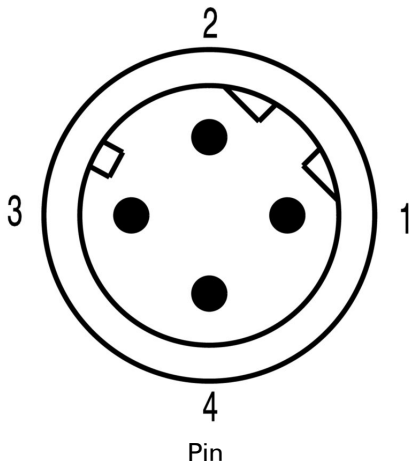

순중량 50 g

환경 제품 규정 준수

RoHS 준수 상태	준수, 예외 존재
RoHS 면제(해당되거나 알려진 경우)	6c
REACH SVHC	Lead 7439-92-1
SCIP	e8d8af70-4c85-4483-bc8c-9bc5b598e2a9

케이블의 기술 사양

케이블 길이	1 m	외피 색상	녹색
케이블 캐리어에 적합	예	코어 단면적	0.15 mm <sup>2</sup>
차폐	예	할로겐	아니요
절연	PP	가속	5 m/s <sup>2</sup>
구부림 반경, 최소, 이동	7.5 x 케이블 직경	구부림 반경, 최소, 고정	4 x 케이블 직경
구부림 주기	5 Mio	속도	180 m/s
외피 재질	PUR	구성 가능 케이블 길이	아니요
UL AWM 방식 규격 외부 클래딩	20963 (80 °C / 30 V)	하이브리드 케이블	아니요
조사 교차결합	아니요	용접 스파크 저항	아니요
컬러 코딩	파란색, 주황색, 흰색/파란색, 흰색/주황색	온도 범위, 고정	-40...80 °C
용접 비드 내성	아니요	폴 수	4
외경	4.8 mm ± 0.3 mm		

기술 데이터

플러그, 좌

플러그 좌측 M12, IP67, 수형 접점,  
직선, 플라스틱, 차폐

분류

ETIM 8.0	EC002599	ETIM 9.0	EC002599
ETIM 10.0	EC002599	ECLASS 14.0	27-06-03-08
ECLASS 15.0	27-06-03-08		

**SAIL-M12GM8SG-4S1.0UIE**

**Weidmüller Interface GmbH & Co. KG**  
 Klingenbergstraße 26  
 D-32758 Detmold  
 Germany

www.weidmueller.com

도면

치수 도면

Male, straight

Male, straight

폴 계획

폴 계획

**SAIL-M12GM8SG-4S1.0UIE**

**Weidmüller Interface GmbH & Co. KG**  
Klingenbergstraße 26  
D-32758 Detmold  
Germany

[www.weidmueller.com](http://www.weidmueller.com)

도면

배선도

이상적 톨: **Screwty®** (토크 기능 탑재)

Light, securely screwed-in round plug-in connectors. Screwty set DM / VPE: 1 / Order No.: 1920000000 Adapters: M12, M12 F, M8, M8 F