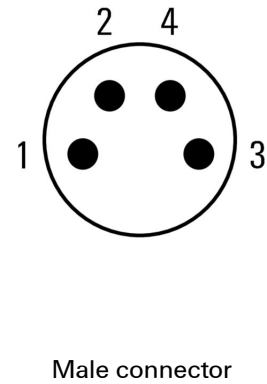

www.weidmueller.com

도면

치수 도면

Male, straight

Male, straight

폴 계획

폴 계획

**SAIL-M12GM8SG-4S1.0UIE**