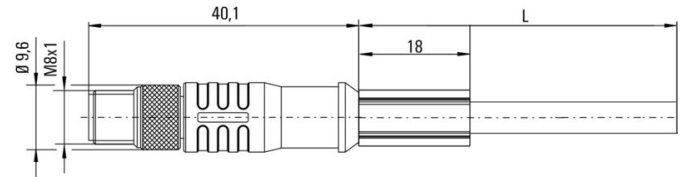

기술 데이터

플러그, 좌

플러그 좌측 M12, IP67, 수형 접점,  
직선, 플라스틱, 차폐

분류

ETIM 8.0	EC002599	ETIM 9.0	EC002599
ETIM 10.0	EC002599	ECLASS 14.0	27-06-03-08
ECLASS 15.0	27-06-03-08		

**SAIL-M12GM8SG-4S1.0UIE**

**Weidmüller Interface GmbH & Co. KG**  
 Klingenbergstraße 26  
 D-32758 Detmold  
 Germany

www.weidmueller.com

도면

치수 도면

Male, straight

Male, straight

폴 계획

폴 계획

**SAIL-M12GM8SG-4S1.0UIE**