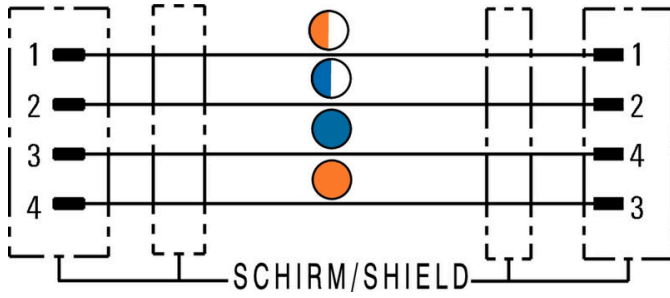

SAIL-M12GM8SG-4S1.0UIE

Weidmüller Interface GmbH & Co. KG
Klingenbergstraße 26
D-32758 Detmold
Germany

www.weidmueller.com

도면

배선도

이상적 톨: **Screwty®** (토크 기능 탑재)

Light, securely screwed-in round plug-in connectors. Screwty set DM / VPE: 1 / Order No.: 1920000000 Adapters: M12, M12 F, M8, M8 F