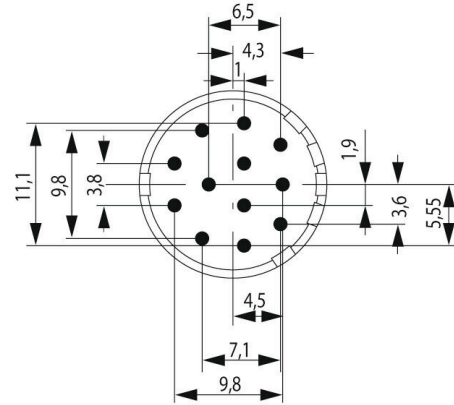

환경 제품 규정 준수

RoHS 준수 상태	준수, 예외 미존재
REACH SVHC	0.1 wt% 이상의 SVHC 없음

기술 데이터 맞춤형 플러그 커넥터

극 수	12	코딩	없음
결선 유형	크림프 결선	하우징 기본 재질	열가소성 폴리아미드 PA 6, PBT
공칭 전압	200 V	정격 전류	8 A
플러그 주기	> 1000	오염 심각도	3
정격 전류	1mm 접점 = 8A	접점 유형	암형(Female)
M23 신호 인서트 코딩 가능	H-코딩, N-코딩, S-코딩, X-코딩, Y-코딩, Z-코딩		

www.weidmueller.com

도면

치수 도면

치수 도면

Technical data

Number of positions	6	7	9		12	16	17	19		
Number of contacts	6	7	8	1	12	16	17	16	3	
Contact-ø	mm		2	2	1	2	1	1	1	1,5

SAI-M23-BE-12-G

Weidmüller Interface GmbH & Co. KG
 Klingenbergstraße 26
 D-32758 Detmold
 Germany

액세서리

www.weidmueller.com

1 mm

M23 원형 플러그 커넥터는 높은 메이팅 주기, 높은 전류 전달 용량 그리고 최소 치수를 가진 고밀도 접점을 제공합니다. 인클로저, 인서트 및 크림프 접점은 별도로 주문해야 합니다.

일반 주문 데이터

유형	SAI-M23-KBC-0.08/0.56	버전
주문 번호	1995860000	Sensor/Actuator plug-in connector, Crimp contact
GTIN (EAN)	4032248926152	
수량	50 ST	
유형	SAI-M23-KBC-0.34/1.00	버전
주문 번호	1170180000	Sensor/Actuator plug-in connector, Crimp contact
GTIN (EAN)	4032248962075	
수량	50 ST	
유형	SAI-M23-KBC-1.00-1.5	버전
주문 번호	1170210000	Sensor/Actuator plug-in connector, Crimp contact
GTIN (EAN)	4032248962174	
수량	50 ST	