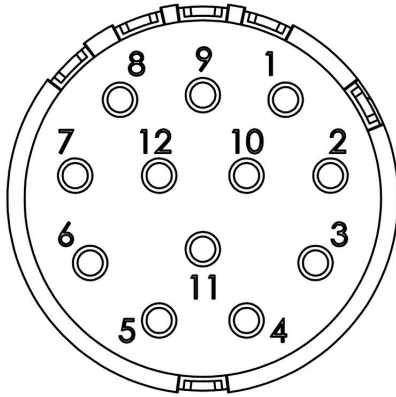

SAI-M23-BE-12-G

Weidmüller Interface GmbH & Co. KG
Klingenbergstraße 26
D-32758 Detmold
Germany

www.weidmueller.com

도면

치수 도면