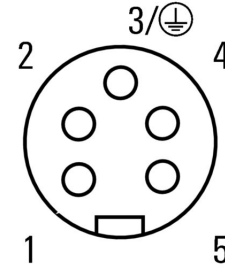

플러그, 좌

플러그 좌측 IP68, 암형 접점, 90° 꺾임,  
플라스틱, 비차폐

분류

ETIM 8.0	EC001855	ETIM 9.0	EC001855
ETIM 10.0	EC001855	ECLASS 14.0	27-06-03-11
ECLASS 15.0	27-06-03-11		

SAIL-7/8BW-5-5.0U

Weidmüller Interface GmbH & Co. KG  
 Klingenbergstraße 26  
 D-32758 Detmold  
 Germany

www.weidmueller.com

도면

치수 도면

플 계획

Socket

배선도

이상적 틀: Screwty® (토크 기능 탑재)

Light, securely screwed-in round plug-in connectors. Screwty set DM / VPE: 1 / Order No.: 1920000000 Adapters: M12, M12 F, M8, M8 F