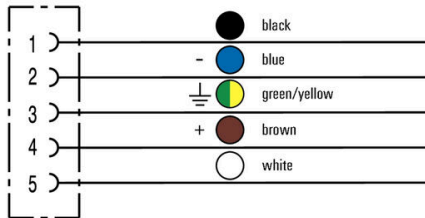

플러그, 좌

플러그 좌측 IP68, 암형 접점, 90° 꺾임,  
플라스틱, 비차폐

분류

ETIM 8.0	EC001855	ETIM 9.0	EC001855
ETIM 10.0	EC001855	ECLASS 14.0	27-06-03-11
ECLASS 15.0	27-06-03-11		

SAIL-7/8BW-5-5.0U

Weidmüller Interface GmbH & Co. KG  
 Klingenbergstraße 26  
 D-32758 Detmold  
 Germany

www.weidmueller.com

도면

치수 도면

플 계획

Socket

배선도

이상적 틀: Screwty® (토크 기능 탑재)

Light, securely screwed-in round plug-in connectors. Screwty set DM / VPE: 1 / Order No.: 1920000000 Adapters: M12, M12 F, M8, M8 F