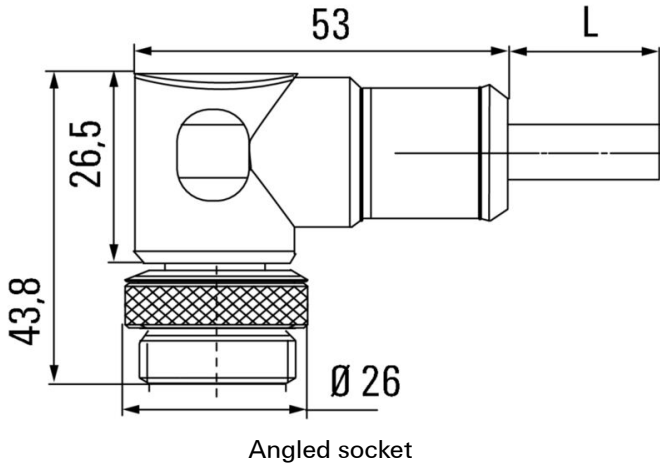

**일반 주문 데이터**

버전	센서/액추에이터 라인, 커넥터 없는 한쪽 끝, 7/8", 폴 수 : 5 (4 + PE), 5 m, 소켓, 꺾임, 차폐: 아니요, LED: 아니요, 외피 재질: PUR, 할로겐: 아니요
주문 번호	<a href="#">1292200500</a>
유형	SAIL-7/8BW-5-5.0U
GTIN (EAN)	4050118088311
수량	1 items

플러그, 좌

플러그 좌측 IP68, 암형 접점, 90° 꺾임,  
플라스틱, 비차폐

분류

ETIM 8.0	EC001855	ETIM 9.0	EC001855
ETIM 10.0	EC001855	ECLASS 14.0	27-06-03-11
ECLASS 15.0	27-06-03-11		

SAIL-7/8BW-5-5.0U

Weidmüller Interface GmbH & Co. KG  
 Klingenbergstraße 26  
 D-32758 Detmold  
 Germany

www.weidmueller.com

도면

치수 도면

플 계획

Socket

배선도

이상적 틀: Screwty® (토크 기능 탑재)

Light, securely screwed-in round plug-in connectors. Screwty set DM / VPE: 1 / Order No.: 1920000000 Adapters: M12, M12 F, M8, M8 F