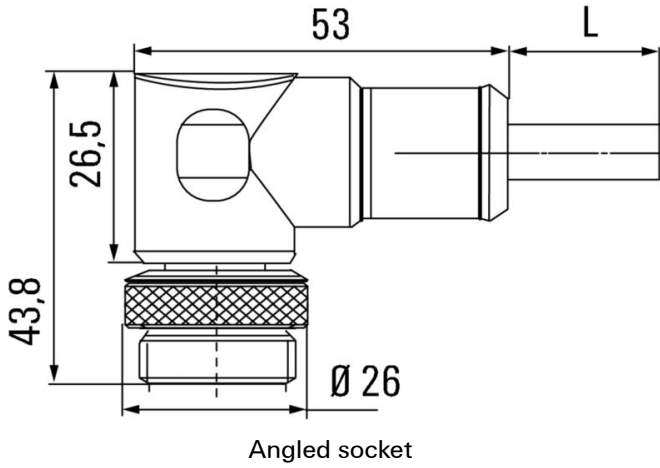

www.weidmueller.com

기술 데이터

플러그, 우

플러그 우측 자유 컨덕터 엔드

플러그, 좌

플러그 좌측 IP68, 암형 접점, 90° 꺾임,
플라스틱, 비차폐

분류

ETIM 8.0	EC001855	ETIM 9.0	EC001855
ETIM 10.0	EC001855	ECLASS 14.0	27-06-03-11
ECLASS 15.0	27-06-03-11		

SAIL-7/8BW-5-1.5U

Weidmüller Interface GmbH & Co. KG
 Klingenbergstraße 26
 D-32758 Detmold
 Germany

www.weidmueller.com

도면

치수 도면

플 계획

배선도

이상적 틀: **Screwty®** (토크 기능 탑재)