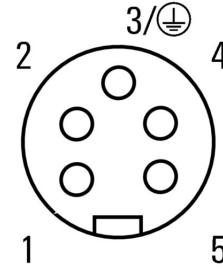

환경 제품 규정 준수

RoHS 준수 상태	준수, 예외 존재
RoHS 면제(해당되거나 알려진 경우)	6c
REACH SVHC	Lead 7439-92-1
SCIP	e8d8af70-4c85-4483-bc8c-9bc5b598e2a9

케이블의 기술 사양

케이블 길이	1.5 m	외피 색상	검정
PE 기능	예	케이블 캐리어에 적합	예
코어 단면적	1.5 mm ²	차폐	아니요
할로겐	아니요	절연	TPM
구부림 반경, 최소, 이동	7.5 x 케이블 직경	구부림 주기	5 Mio
외피 재질	PUR	구성 가능 케이블 길이	아니요
UL AWM 방식 규격 외부 클래딩	20234 (80 °C / 1000 V)	조사 교차결합	아니요
용접 스파크 저항	아니요	컬러 코딩	갈색, 흰색, 파란색, 검은색, 녹색/노란색
비틀림 저항	0 °/m	온도 범위, 고정	-50...80 °C
용접 비드 내성	아니요	온도 범위, 이동	-20...80 °C
플 수	5 (4 + PE)	외경	8.7 mm ± 0.2 mm

www.weidmueller.com

기술 데이터

플러그, 우

플러그 우측 자유 컨덕터 엔드

플러그, 좌

플러그 좌측 IP68, 암형 접점, 90° 꺾임,
플라스틱, 비차폐

분류

ETIM 8.0	EC001855	ETIM 9.0	EC001855
ETIM 10.0	EC001855	ECLASS 14.0	27-06-03-11
ECLASS 15.0	27-06-03-11		

SAIL-7/8BW-5-1.5U

Weidmüller Interface GmbH & Co. KG
 Klingenbergstraße 26
 D-32758 Detmold
 Germany

www.weidmueller.com

도면

치수 도면

플 계획

배선도

이상적 틀: **Screwty®** (토크 기능 탑재)

Light, securely screwed-in round plug-in connectors. Screwty set DM / VPE: 1 / Order No.: 1920000000 Adapters: M12, M12 F, M8, M8 F