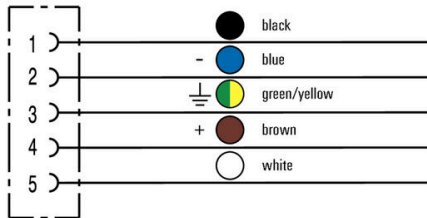

배선도

이상적 틀: **Screwty®** (토크 기능 탑재)

Light, securely screwed-in round plug-in connectors. Screwty set DM / VPE: 1 / Order No.: 1920000000 Adapters: M12, M12 F, M8, M8 F