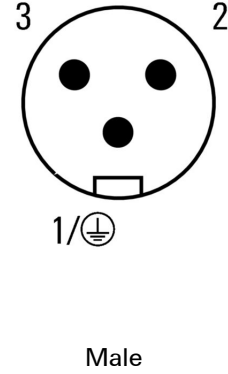

### 일반 주문 데이터

버전	센서/액추에이터 라인, 커넥터 없는 한쪽 끝, 7/8", 폴 수 : 5 (4 + PE), 2 m, 핀, 90°, 차폐: 아니요, LED: 아니요, 외피 재질: PUR, 할로겐: 아니요
주문 번호	<a href="#">1292180200</a>
유형	SAIL-7/8W-5-2.0U
GTIN (EAN)	4050118087772
수량	1 items

치수 및 중량

순중량	200 g
-----	-------

환경 제품 규정 준수

RoHS 준수 상태	준수
REACH SVHC	Lead 7439-92-1
SCIP	ebf89fc8-a87f-4691-b87a-dfb9921774b4

케이블의 기술 사양

케이블 길이	2 m	외피 색상	검정
PE 기능	예	케이블 캐리어에 적합	예
코어 단면적	1.5 mm <sup>2</sup>	차폐	아니요
할로겐	아니요	절연	TPM
구부림 반경, 최소, 이동	7.5 x 케이블 직경	구부림 주기	5 Mio
외피 재질	PUR	구성 가능 케이블 길이	아니요
UL AWM 방식 규격 외부 클래딩	20234 (80 °C / 1000 V)	조사 교차결합	아니요
용접 스파크 저항	아니요	컬러 코딩	갈색, 흰색, 파란색, 검은색, 녹색/노란색
비틀림 저항	0 °/m	온도 범위, 고정	-50...80 °C
용접 비드 내성	아니요	온도 범위, 이동	-20...80 °C
폴 수	5 (4 + PE)	외경	8.7 mm ± 0.2 mm

### 플러그, 좌

플러그 좌측	IP68, 수형 접점, 90° 꺾임, 플라스틱, 비차폐
--------	-----------------------------------

www.weidmueller.com

도면

치수 도면

폴 계획

배선도

이상적 틀: Screwty® (토크 기능 탑재)

Light, securely screwed-in round plug-in connectors. Screwty set DM / VPE: 1 / Order No.: 1920000000 Adapters: M12, M12 F, M8, M8 F