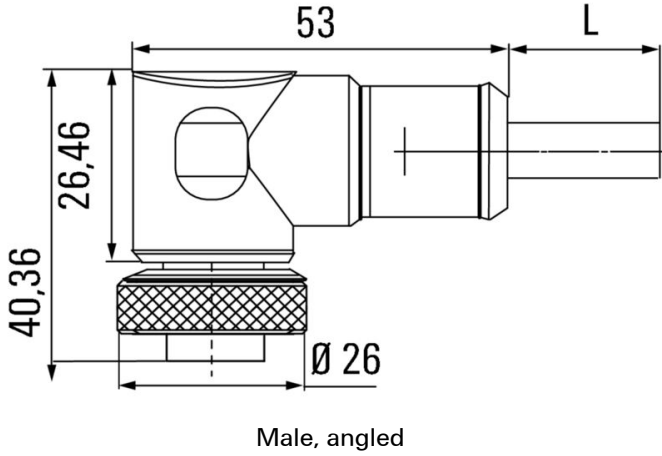

### 일반 주문 데이터

버전	센서/액추에이터 라인, 커넥터 없는 한쪽 끝, 7/8", 폴 수 : 5 (4 + PE), 2 m, 핀, 90°, 차폐: 아니요, LED: 아니요, 외피 재질: PUR, 할로겐: 아니요
주문 번호	<a href="#">1292180200</a>
유형	SAIL-7/8W-5-2.0U
GTIN (EAN)	4050118087772
수량	1 items

치수 및 중량

순중량	200 g
-----	-------

환경 제품 규정 준수

RoHS 준수 상태	준수
REACH SVHC	Lead 7439-92-1
SCIP	ebf89fc8-a87f-4691-b87a-dfb9921774b4

케이블의 기술 사양

케이블 길이	2 m	외피 색상	검정
PE 기능	예	케이블 캐리어에 적합	예
코어 단면적	1.5 mm <sup>2</sup>	차폐	아니요
할로겐	아니요	절연	TPM
구부림 반경, 최소, 이동	7.5 x 케이블 직경	구부림 주기	5 Mio
외피 재질	PUR	구성 가능 케이블 길이	아니요
UL AWM 방식 규격 외부 클래딩	20234 (80 °C / 1000 V)	조사 교차결합	아니요
용접 스파크 저항	아니요	컬러 코딩	갈색, 흰색, 파란색, 검은색, 녹색/노란색
비틀림 저항	0 °/m	온도 범위, 고정	-50...80 °C
용접 비드 내성	아니요	온도 범위, 이동	-20...80 °C
폴 수	5 (4 + PE)	외경	8.7 mm ± 0.2 mm

### 플러그, 좌

플러그 좌측	IP68, 수형 접점, 90° 꺾임, 플라스틱, 비차폐
--------	-----------------------------------

www.weidmueller.com

도면

치수 도면

폴 계획

배선도

이상적 틀: Screwty® (토크 기능 탑재)

Light, securely screwed-in round plug-in connectors. Screwty set DM / VPE: 1 / Order No.: 1920000000 Adapters: M12, M12 F, M8, M8 F