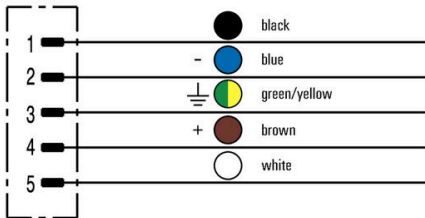

www.weidmueller.com

도면

치수 도면

폴 계획

배선도

이상적 틀: Screwty® (토크 기능 탑재)

Light, securely screwed-in round plug-in connectors. Screwty set DM / VPE: 1 / Order No.: 1920000000 Adapters: M12, M12 F, M8, M8 F