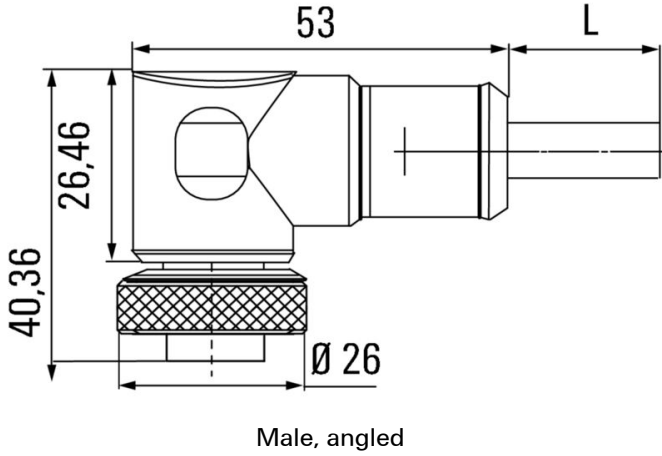

일반 주문 데이터

버전	센서/액추에이터 라인, 커넥터 없는 한쪽 끝, 7/8", 폴 수 : 5 (4 + PE), 1.5 m, 핀, 90°, 차폐: 아니요, LED: 아니요, 외피 재질: PUR, 할로겐: 아니요
주문 번호	1292180150
유형	SAIL-7/8W-5-1.5U
GTIN (EAN)	4050118088052
수량	1 items

SAIL-7/8W-5-1.5U

환경 제품 규정 준수

RoHS 준수 상태	준수
REACH SVHC	Lead 7439-92-1
SCIP	ebf89fc8-a87f-4691-b87a-dfb9921774b4

케이블의 기술 사양

케이블 길이	1.5 m	외피 색상	검정
PE 기능	예	케이블 캐리어에 적합	예
코어 단면적	1.5 mm ²	차폐	아니요
할로겐	아니요	절연	TPM
구부림 반경, 최소, 이동	7.5 x 케이블 직경	구부림 주기	5 Mio
외피 재질	PUR	구성 가능 케이블 길이	아니요
UL AWM 방식 규격 외부 클래딩	20234 (80 °C / 1000 V)	조사 교차결합	아니요
용접 스파크 저항	아니요	컬러 코딩	갈색, 흰색, 파란색, 검은색, 녹색/노란색
비틀림 저항	0 °/m	온도 범위, 고정	-50...80 °C
용접 비드 내성	아니요	온도 범위, 이동	-20...80 °C
폴 수	5 (4 + PE)	외경	8.7 mm ± 0.2 mm

www.weidmueller.com

기술 데이터

플러그, 우

플러그 우측 자유 컨덕터 엔드

플러그, 좌

플러그 좌측 IP68, 수형 접점, 90° 꺾임, 플라스틱, 비차폐

분류

ETIM 8.0	EC001855	ETIM 9.0	EC001855
ETIM 10.0	EC001855	ECLASS 14.0	27-06-03-11
ECLASS 15.0	27-06-03-11		

SAIL-7/8W-5-1.5U

Weidmüller Interface GmbH & Co. KG
Klingenbergstraße 26
D-32758 Detmold
Germany

www.weidmueller.com

도면

치수 도면

폴 계획

배선도

이상적 틀: Screwty® (토크 기능 탑재)