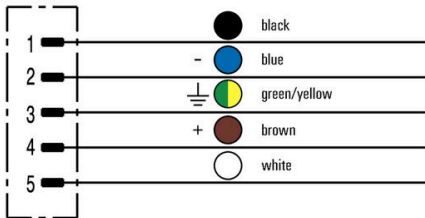

배선도

이상적 틀: Screwty® (토크 기능 탑재)

Light, securely screwed-in round plug-in connectors. Screwty set DM / VPE: 1 / Order No.: 1920000000 Adapters: M12, M12 F, M8, M8 F