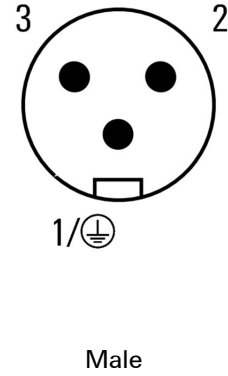

일반 주문 데이터

버전	센서/액추에이터 라인, 커넥터 없는 한쪽 끝, 7/8", 폴 수 : 5 (4 + PE), 1.5 m, 핀, 90°, 차폐: 아니요, LED: 아니요, 외피 재질: PUR, 할로겐: 아니요
주문 번호	1292180150
유형	SAIL-7/8W-5-1.5U
GTIN (EAN)	4050118088052
수량	1 items

SAIL-7/8W-5-1.5U

환경 제품 규정 준수

RoHS 준수 상태	준수
REACH SVHC	Lead 7439-92-1
SCIP	ebf89fc8-a87f-4691-b87a-dfb9921774b4

케이블의 기술 사양

케이블 길이	1.5 m	외피 색상	검정
PE 기능	예	케이블 캐리어에 적합	예
코어 단면적	1.5 mm ²	차폐	아니요
할로겐	아니요	절연	TPM
구부림 반경, 최소, 이동	7.5 x 케이블 직경	구부림 주기	5 Mio
외피 재질	PUR	구성 가능 케이블 길이	아니요
UL AWM 방식 규격 외부 클래딩	20234 (80 °C / 1000 V)	조사 교차결합	아니요
용접 스파크 저항	아니요	컬러 코딩	갈색, 흰색, 파란색, 검은색, 녹색/노란색
비틀림 저항	0 °/m	온도 범위, 고정	-50...80 °C
용접 비드 내성	아니요	온도 범위, 이동	-20...80 °C
폴 수	5 (4 + PE)	외경	8.7 mm ± 0.2 mm

www.weidmueller.com

기술 데이터

플러그, 우

플러그 우측 자유 컨덕터 엔드

플러그, 좌

플러그 좌측 IP68, 수형 접점, 90° 꺾임, 플라스틱, 비차폐

분류

ETIM 8.0	EC001855	ETIM 9.0	EC001855
ETIM 10.0	EC001855	ECLASS 14.0	27-06-03-11
ECLASS 15.0	27-06-03-11		

SAIL-7/8W-5-1.5U

Weidmüller Interface GmbH & Co. KG
Klingenbergstraße 26
D-32758 Detmold
Germany

www.weidmueller.com

도면

치수 도면

폴 계획

배선도

이상적 틀: Screwty® (토크 기능 탑재)