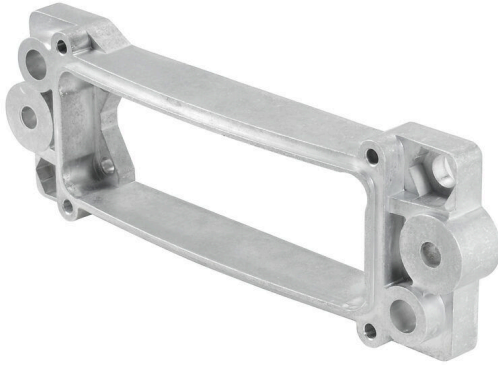

HDC IP68 24B HP FRAME

Weidmüller Interface GmbH & Co. KG
 Klingenbergstraße 26
 D-32758 Detmold
 Germany

www.weidmueller.com

RockStar® HighPower 하우징은 고강도 금형 주조 알루미늄으로 제조되며 지속적인 최적화 덕분에 엄격한 환경 조건에서 최적의 보호를 제공합니다. 멀티파트 하우징을 통해 사용자는 작업 흐름의 마지막 단계까지 작업 프로세스를 검사할 수 있습니다.

일반 주문 데이터

버전	HDC 인클로저, 설치 사이즈: 8, 보호 등급: IP68, IP69, 삽입됨 상태, 카운터 프레임, 클램프 요크 결선, 표준
주문 번호	1282820000
유형	HDC IP68 24B HP FRAME
GTIN (EAN)	4050118073010
수량	1 items

HDC IP68 24B HP FRAME

Weidmüller Interface GmbH & Co. KG
 Klingenbergstraße 26
 D-32758 Detmold
 Germany

www.weidmueller.com

기술 데이터

승인

ROHS 준수

치수 및 중량

깊이	217 mm	깊이 (인치)	8.5433 inch
높이	21 mm	높이 (인치)	0.8268 inch
너비	72 mm	폭 (인치)	2.8346 inch
순중량	305 g		

온도

한계 온도 -50 °C ... 125 °C