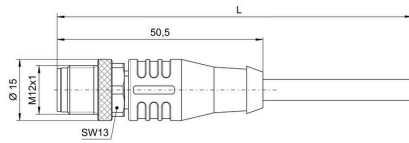

치수 및 중량

순중량	2000 g
-----	--------

환경 제품 규정 준수

RoHS 준수 상태	준수, 예외 존재
RoHS 면제(해당되거나 알려진 경우)	6c
REACH SVHC	Lead 7439-92-1
SCIP	e8d8af70-4c85-4483-bc8c-9bc5b598e2a9

케이블의 기술 사양

케이블 길이	40 m	외피 색상	검정
케이블 캐리어에 적합	예	코어 단면적	0.25 mm ²
차폐	예	할로겐	아니요
절연	PP	가속	5 m/s ²
구부림 반경, 최소, 이동	12 x 케이블 직경	구부림 반경, 최소, 고정	5 x 케이블 직경
구부림 주기	1 mill.	속도	100 m/s
외피 재질	PUR	구성 가능 케이블 길이	아니요
UL AWM 방식 규격 외부 클래딩	20549 (80 °C / 300 V)	조사 교차결합	아니요
용접 스파크 저항	아니요	컬러 코딩	파란색, 적색, 흰색, 갈색, 녹색, 노란색, 회색, 분홍색
비틀림 저항	360 °/m	온도 범위, 고정	-40...80 °C
용접 비드 내성	아니요	온도 범위, 이동	-25...80 °C
플 수	8	외경	6.3 mm ± 0.2 mm

www.weidmueller.com

기술 데이터

플러그, 우

플러그 우측 자유 컨덕터 엔드

플러그, 좌

플러그 좌측 M12, A-코딩, IP67, 수형
접점, 직선, 플라스틱, 차폐

분류

ETIM 8.0	EC001855	ETIM 9.0	EC001855
ETIM 10.0	EC001855	ECLASS 14.0	27-06-03-11
ECLASS 15.0	27-06-03-11		

SAIL-M12G-8S40U

Weidmüller Interface GmbH & Co. KG
 Klingenbergstraße 26
 D-32758 Detmold
 Germany

www.weidmueller.com

도면

치수 도면

폴 계획

배선도

이상적 틀: **Screwty®** (토크 기능 탑재)