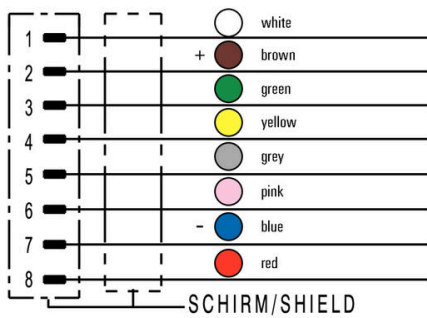

배선도

이상적 틀: **Screwty®** (토크 기능 탑재)

Light, securely screwed-in round plug-in connectors. Screwty set DM / VPE: 1 / Order No.: 1920000000 Adapters: M12, M12 F, M8, M8 F