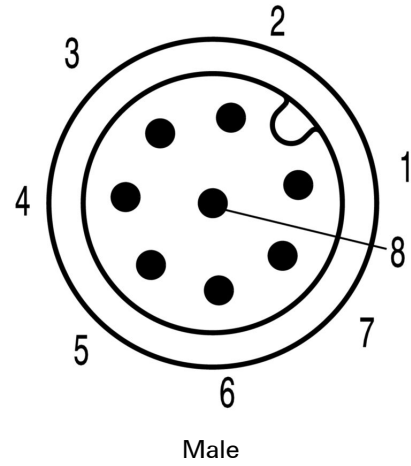

일반 주문 데이터

버전	센서/액추에이터 라인, 커넥터 없는 한쪽 끝, M12, 풀 수 : 8, 40 m, 핀, 직선형, 차폐: 예, LED: 아니요, 외피 재질: PUR, 할로겐: 아니요
주문 번호	1279434000
유형	SAIL-M12G-8S40U
GTIN (EAN)	4050118546453
수량	1 items

기술 데이터

승인

승인

ROHS	준수
UL File Number Search	UL 웹사이트
인증 번호(cULus)	E307231

치수 및 중량

순중량	2000 g
-----	--------

환경 제품 규정 준수

RoHS 준수 상태	준수, 예외 존재
RoHS 면제(해당되거나 알려진 경우)	6c
REACH SVHC	Lead 7439-92-1
SCIP	e8d8af70-4c85-4483-bc8c-9bc5b598e2a9

케이블의 기술 사양

케이블 길이	40 m	외피 색상	검정
케이블 캐리어에 적합	예	코어 단면적	0.25 mm ²
차폐	예	할로겐	아니요
절연	PP	가속	5 m/s ²
구부림 반경, 최소, 이동	12 x 케이블 직경	구부림 반경, 최소, 고정	5 x 케이블 직경
구부림 주기	1 mill.	속도	100 m/s
외피 재질	PUR	구성 가능 케이블 길이	아니요
UL AWM 방식 규격 외부 클래딩	20549 (80 °C / 300 V)	조사 교차결합	아니요
용접 스파크 저항	아니요	컬러 코딩	파란색, 적색, 흰색, 갈색, 녹색, 노란색, 회색, 분홍색
비틀림 저항	360 °/m	온도 범위, 고정	-40...80 °C
용접 비드 내성	아니요	온도 범위, 이동	-25...80 °C
플 수	8	외경	6.3 mm ± 0.2 mm

SAIL-M12G-8S40U

Weidmüller Interface GmbH & Co. KG
 Klingenbergstraße 26
 D-32758 Detmold
 Germany

www.weidmueller.com

도면

치수 도면

폴 계획

배선도

이상적 틀: **Screwty®** (토크 기능 탑재)

Light, securely screwed-in round plug-in connectors. Screwty set DM / VPE: 1 / Order No.: 1920000000 Adapters: M12, M12 F, M8, M8 F