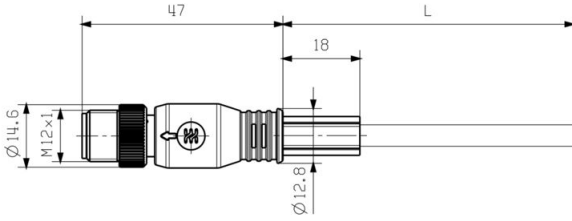

플러그 우측 자유 컨덕터 엔드

플러그, 좌

플러그 좌측 M12, D-코딩, IP67,
 수형 접점, 직선, 플러그,
 플라스틱, 차폐

분류

ETIM 8.0	EC002599	ETIM 9.0	EC002599
ETIM 10.0	EC002599	ECLASS 14.0	27-06-03-08
ECLASS 15.0	27-06-03-08		

도면

배선도

	M12
yellow	1
white	2
orange	3
blue	4