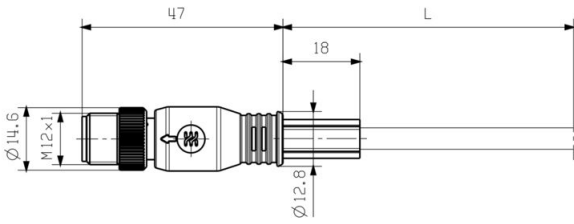

플러그 우측 자유 컨덕터 엔드

플러그, 좌

플러그 좌측 M12, D-코딩, IP67,
 수형 접점, 직선, 플러그,
 플라스틱, 차폐

분류

ETIM 8.0	EC002599	ETIM 9.0	EC002599
ETIM 10.0	EC002599	ECLASS 14.0	27-06-03-08
ECLASS 15.0	27-06-03-08		

도면

배선도

	M12
yellow	1
white	2
orange	3
blue	4