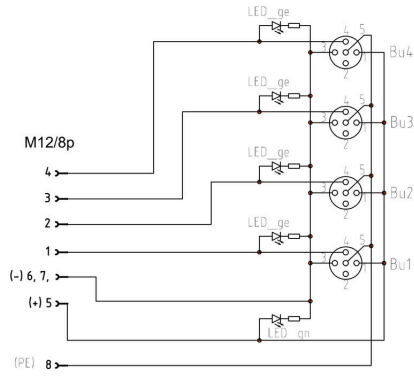

SAI-4-S8 4P M12 L

Weidmüller Interface GmbH & Co. KG
Klingenbergstraße 26
D-32758 Detmold
Germany

도면

www.weidmueller.com