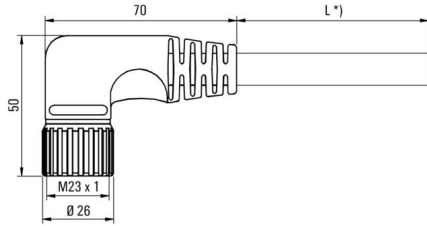

플러그, 좌

플러그 좌측 M16, IP67, 암형 접점, 90°
꺾임, 플라스틱, 비차폐

분류

ETIM 8.0	EC001855	ETIM 9.0	EC001855
ETIM 10.0	EC001855	ECLASS 14.0	27-06-03-11
ECLASS 15.0	27-06-03-11		

SAIL-M16BW-12-3.0U

Weidmüller Interface GmbH & Co. KG
 Klingenbergstraße 26
 D-32758 Detmold
 Germany

www.weidmueller.com

도면

치수 도면

Angled socket

폴 계획

Socket

배선도

1	+		brown
2	-		blue
3			white
4			green
5			pink
6			yellow
7			black
8			grey
9			red
10			violet
11			grey/pink
12			red/blue