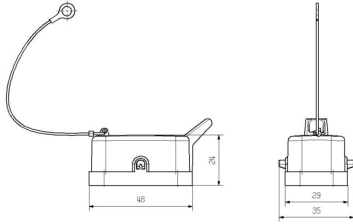

HDC HQP DOD 2BO CS

Weidmüller Interface GmbH & Co. KG
Klingenbergstraße 26
D-32758 Detmold
Germany

www.weidmueller.com

도면

도면